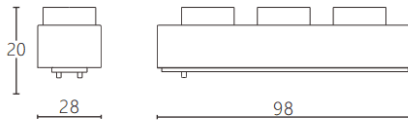

Linear Grid

Proyector a carril Lavov de la familia CABINET modelo Linear Grid con una potencia de 5W y un ángulo de haz de 15°. Acabado en color blanco. Dimensiones L68*W18*H17mm.. Con un flujo luminoso total de 500lm y una eficacia luminosa de 100lm/W. CCT 3000K. Driver ON-OFF, No-dim. Fabricado en cuerpo de aluminio y lente de PC.

Dimensions

Product dimensions (mm) L68*W18*H17mm

Esquema

Código artículo	86.TL27.2311.01
Tipo de producto	Indoor
Categoría	Proyectores a carril
Familia	CABINET
Subfamilia	Linear Grid
Pictograms	

Producto	
Potencia real (W)	5
Flujo luminoso real (lm)	500
Eficacia luminosa (lm/W)	100
Ángulo de apertura	15°
Color	blanco
Driver incluido	SI
Equipo	ON-OFF, No-dim
Flicker Free	Si
Fuente de luz	LED
Tipo de LED	SMD
Vida media (h)	50000hrs L80 B10
Temperatura de color (K)	3000
Consistencia de color (SDCM)	SDCM3
CRI	90