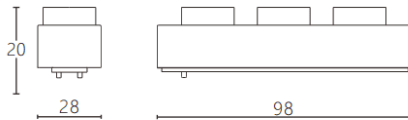

Linear Grid

Proyector a carril Lavov de la familia CABINET modelo Linear Grid con una potencia de 5W y un ángulo de haz de 15°. Acabado en color negro. Dimensiones L98*W28*H20mm.. Con un flujo luminoso total de 500lm y una eficacia luminosa de 100lm/W. CCT 3000K. Driver ON-OFF, No-dim. Fabricado en cuerpo de aluminio y lente de PC.

Dimensions	
Product dimensions (mm)	L98*W28*H20mm

Esquema

Código artículo	86.TL27.2311.02
Tipo de producto	Indoor
Categoría	Proyectores a carril
Familia	CABINET
Subfamilia	Linear Grid
Pictograms	

Producto	
Potencia real (W)	5
Flujo luminoso real (lm)	500
Eficacia luminosa (lm/W)	100
Ángulo de apertura	15°
Color	negro
Driver incluido	SI
Equipo	ON-OFF, No-dim
Flicker Free	Si
Vida media (h)	50000hrs L80 B10
Temperatura de color (K)	3000
Consistencia de color (SDCM)	SDCM<3
CRI	90