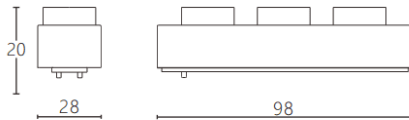

Linear Grid

Proyector a carril Lavov de la familia CABINET modelo Linear Grid con una potencia de 5W y un ángulo de haz de 15°. Acabado en color negro. Dimensiones L98*W28*H20mm.. Con un flujo luminoso total de 500lm y una eficacia luminosa de 100lm/W. CCT 3000K. Driver ON-OFF, No-dim. Fabricado en cuerpo de aluminio y lente de PC.

Dimensions	
Product dimensions (mm)	L98*W28*H20mm

Esquema

Código artículo	86.TL27.2311.02
Tipo de producto	Indoor
Categoría	Proyectores a carril
Familia	CABINET
Subfamilia	Linear Grid
Pictograms	

Producto	
Potencia real (W)	5
Flujo luminoso real (lm)	500
Eficacia luminosa (lm/W)	100
Ángulo de apertura	15°
Color	negro
Driver incluido	SI
Equipo	ON-OFF, No-dim
Flicker Free	Si
Light source	LED
Type of LED	SMD
Vida media (h)	50000hrs L80 B10
Temperatura de color (K)	3000
Consistencia de color (SDCM)	SDCM<3
CRI	90