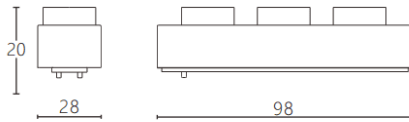

### Linear Grid

Proyector a carril Lavov de la familia CABINET modelo Linear Grid con una potencia de 5W y un ángulo de haz de 25°. Acabado en color blanco. Dimensiones L98\*W28\*H20mm.. Con un flujo luminoso total de 500lm y una eficacia luminosa de 100lm/W. CCT 3000K. Driver ON-OFF, No-dim. Fabricado en cuerpo de aluminio y lente de PC.

Dimensions	
Product dimensions (mm)	L98*W28*H20mm

### Esquema

Código artículo	86.TL27.2321.01
Tipo de producto	Indoor
Categoría	Proyectores a carril
Familia	CABINET
Subfamilia	Linear Grid
Pictograms	

Producto	
Potencia real (W)	5
Flujo luminoso real (lm)	500
Eficacia luminosa (lm/W)	100
Ángulo de apertura	25°
Color	blanco
Driver incluido	SI
Equipo	ON-OFF, No-dim
Flicker Free	Si
Fuente de luz	LED
Tipo de LED	SMD
Vida media (h)	50000hrs L80 B10
Temperatura de color (K)	3000
Consistencia de color (SDCM)	SDCM3
CRI	90