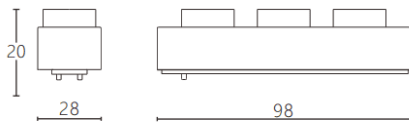

Linear Grid

Proyector a carril Lavov de la familia CABINET modelo Linear Grid con una potencia de 5W y un ángulo de haz de 25°. Acabado en color blanco. Dimensiones L98*W28*H20mm.. Con un flujo luminoso total de 500lm y una eficacia luminosa de 100lm/W. CCT 3000K. Driver ON-OFF, No-dim. Fabricado en cuerpo de aluminio y lente de PC.

Dimensions	
Product dimensions (mm)	L98*W28*H20mm

Esquema

Código artículo	86.TL27.2321.01
Tipo de producto	Indoor
Categoría	Proyectores a carril
Familia	CABINET
Subfamilia	Linear Grid
Pictograms	

Producto	
Potencia real (W)	5
Flujo luminoso real (lm)	500
Eficacia luminosa (lm/W)	100
Ángulo de apertura	25°
Color	blanco
Driver incluido	SI
Equipo	ON-OFF, No-dim
Flicker Free	Si
Light source	LED
Type of LED	SMD
Vida media (h)	50000hrs L80 B10
Temperatura de color (K)	3000
Consistencia de color (SDCM)	SDCM<3
CRI	90