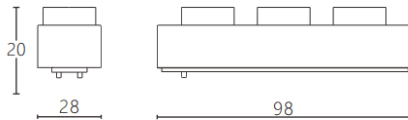

Linear Grid

Proyector a carril Lavov de la familia CABINET modelo Linear Grid con una potencia de 5W y un ángulo de haz de 25°. Acabado en color negro. Dimensiones L98*W28*H20mm.. Con un flujo luminoso total de 500lm y una eficacia luminosa de 100lm/W. CCT 3000K. Driver ON-OFF, No-dim. Fabricado en cuerpo de aluminio y lente de PC.

Dimensions	
Product dimensions (mm)	L98*W28*H20mm

Esquema

Código artículo	86.TL27.2321.02
Tipo de producto	Indoor
Categoría	Proyectores a carril
Familia	CABINET
Subfamilia	Linear Grid
Pictograms	

Producto	
Potencia real (W)	5
Flujo luminoso real (lm)	500
Eficacia luminosa (lm/W)	100
Ángulo de apertura	25°
Color	negro
Driver incluido	SI
Equipo	ON-OFF, No-dim
Flicker Free	Si
Light source	LED
Type of LED	SMD
Vida media (h)	50000hrs L80 B10
Temperatura de color (K)	3000
Consistencia de color (SDCM)	SDCM<3
CRI	90