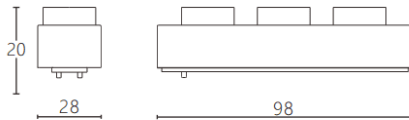

Linear Grid

Proyector a carril Lavov de la familia CABINET modelo Linear Grid con una potencia de 5W y un ángulo de haz de 25°. Acabado en color negro. Dimensiones L98*W28*H20mm.. Con un flujo luminoso total de 500lm y una eficacia luminosa de 100lm/W. CCT 3000K. Driver ON-OFF, No-dim. Fabricado en cuerpo de aluminio y lente de PC.

Dimensions

Product dimensions (mm) **L98*W28*H20mm**

Esquema

Código artículo	86.TL27.2321.02
Tipo de producto	Indoor
Categoría	Proyectores a carril
Familia	CABINET
Subfamilia	Linear Grid
Pictograms	

Producto	
Potencia real (W)	5
Flujo luminoso real (lm)	500
Eficacia luminosa (lm/W)	100
Ángulo de apertura	25°
Color	negro
Driver incluido	SI
Equipo	ON-OFF, No-dim
Flicker Free	Si
Fuente de luz	LED
Tipo de LED	SMD
Vida media (h)	50000hrs L80 B10
Temperatura de color (K)	3000
Consistencia de color (SDCM)	SDCM3
CRI	90