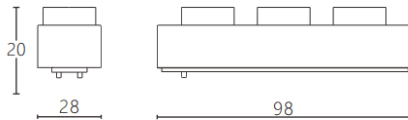

### Linear Grid

Proyector a carril Lavov de la familia CABINET modelo Linear Grid con una potencia de 5W y un ángulo de haz de 45°. Acabado en color blanco. Dimensiones L98\*W28\*H20mm.. Con un flujo luminoso total de 500lm y una eficacia luminosa de 100lm/W. CCT 3000K. Driver ON-OFF, No-dim. Fabricado en cuerpo de aluminio y lente de PC.

Dimensions	
Product dimensions (mm)	L98*W28*H20mm

### Esquema

Código artículo	86.TL27.2331.01
Tipo de producto	Indoor
Categoría	Proyectores a carril
Familia	CABINET
Subfamilia	Linear Grid
Pictograms	

Producto	
Potencia real (W)	5
Flujo luminoso real (lm)	500
Eficacia luminosa (lm/W)	100
Ángulo de apertura	45°
Color	blanco
Driver incluido	SI
Equipo	ON-OFF, No-dim
Flicker Free	Si
Fuente de luz	LED
Tipo de LED	SMD
Vida media (h)	50000hrs L80 B10
Temperatura de color (K)	3000
Consistencia de color (SDCM)	SDCM3
CRI	90