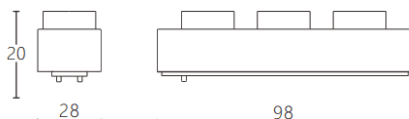

### Linear Grid

Proyector a carril Lavov de la familia CABINET modelo Linear Grid con una potencia de 5W y un ángulo de haz de 45°. Acabado en color blanco. Dimensiones L98\*W28\*H20mm.. Con un flujo luminoso total de 500lm y una eficacia luminosa de 100lm/W. CCT 3000K. Driver ON-OFF, No-dim. Fabricado en cuerpo de aluminio y lente de PC.

Dimensions	
Product dimensions (mm)	L98*W28*H20mm

### Esquema

Código artículo	86.TL27.2331.01
Tipo de producto	Indoor
Categoría	Proyectores a carril
Familia	CABINET
Subfamilia	Linear Grid
Pictograms	

Producto	
Potencia real (W)	5
Flujo luminoso real (lm)	500
Eficacia luminosa (lm/W)	100
Ángulo de apertura	45°
Color	blanco
Driver incluido	SI
Equipo	ON-OFF, No-dim
Flicker Free	Si
Light source	LED
Type of LED	SMD
Vida media (h)	50000hrs L80 B10
Temperatura de color (K)	3000
Consistencia de color (SDCM)	SDCM<3
CRI	90