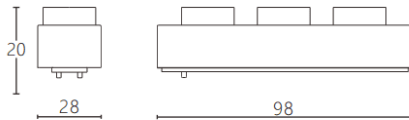

Linear Grid

Proyector a carril Lavov de la familia CABINET modelo Linear Grid con una potencia de 5W y un ángulo de haz de 45°. Acabado en color negro. Dimensiones L98*W28*H20mm.. Con un flujo luminoso total de 500lm y una eficacia luminosa de 100lm/W. CCT 3000K. Driver ON-OFF, No-dim. Fabricado en cuerpo de aluminio y lente de PC.

Dimensions	
Product dimensions (mm)	L98*W28*H20mm

Esquema

Código artículo	86.TL27.2331.02
Tipo de producto	Indoor
Categoría	Proyectores a carril
Familia	CABINET
Subfamilia	Linear Grid
Pictograms	

Producto	
Potencia real (W)	5
Flujo luminoso real (lm)	500
Eficacia luminosa (lm/W)	100
Ángulo de apertura	45°
Color	negro
Driver incluido	SI
Equipo	ON-OFF, No-dim
Flicker Free	Si
Light source	LED
Type of LED	SMD
Vida media (h)	50000hrs L80 B10
Temperatura de color (K)	3000
Consistencia de color (SDCM)	SDCM<3
CRI	90