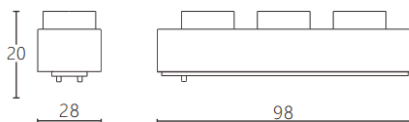

Linear Grid

Proyector a carril Lavov de la familia CABINET modelo Linear Grid con una potencia de 5W y un ángulo de haz de 45°. Acabado en color negro. Dimensiones L98*W28*H20mm.. Con un flujo luminoso total de 500lm y una eficacia luminosa de 100lm/W. CCT 3000K. Driver ON-OFF, No-dim. Fabricado en cuerpo de aluminio y lente de PC.

Dimensions	
Product dimensions (mm)	L98*W28*H20mm

Esquema

Código artículo	86.TL27.2331.02
Tipo de producto	Indoor
Categoría	Proyectores a carril
Familia	CABINET
Subfamilia	Linear Grid
Pictograms	

Producto	
Potencia real (W)	5
Flujo luminoso real (lm)	500
Eficacia luminosa (lm/W)	100
Ángulo de apertura	45°
Color	negro
Driver incluido	SI
Equipo	ON-OFF, No-dim
Flicker Free	Si
Fuente de luz	LED
Tipo de LED	SMD
Vida media (h)	50000hrs L80 B10
Temperatura de color (K)	3000
Consistencia de color (SDCM)	SDCM3
CRI	90