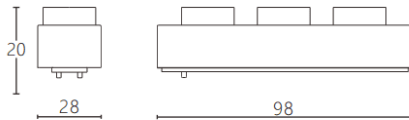

Linear Grid

Proyector a carril Lavov de la familia CABINET modelo Linear Grid con una potencia de 5W y un ángulo de haz de 15°. Acabado en color blanco. Dimensiones L98*W28*H20mm.. Con un flujo luminoso total de 500lm y una eficacia luminosa de 100lm/W. CCT 4000K. Driver ON-OFF, No-dim. Fabricado en cuerpo de aluminio y lente de PC.

Dimensions	
Product dimensions (mm)	L98*W28*H20mm

Esquema

Código artículo	86.TL27.2411.01
Tipo de producto	Indoor
Categoría	Proyectores a carril
Familia	CABINET
Subfamilia	Linear Grid
Pictograms	    

Producto	
Potencia real (W)	5
Flujo luminoso real (lm)	500
Eficacia luminosa (lm/W)	100
Ángulo de apertura	15°
Color	blanco
Driver incluido	SI
Equipo	ON-OFF, No-dim
Flicker Free	Si
Fuente de luz	LED
Tipo de LED	SMD
Vida media (h)	50000hrs L80 B10
Temperatura de color (K)	4000
Consistencia de color (SDCM)	SDCM3
CRI	90