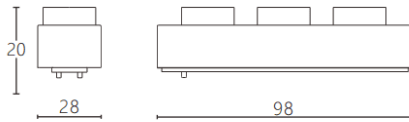

Linear Grid

Proyector a carril Lavov de la familia CABINET modelo Linear Grid con una potencia de 5W y un ángulo de haz de 15°. Acabado en color blanco. Dimensiones L98*W28*H20mm.. Con un flujo luminoso total de 500lm y una eficacia luminosa de 100lm/W. CCT 4000K. Driver ON-OFF, No-dim. Fabricado en cuerpo de aluminio y lente de PC.

Dimensions	
Product dimensions (mm)	L98*W28*H20mm

Esquema

Código artículo	86.TL27.2411.01
Tipo de producto	Indoor
Categoría	Proyectores a carril
Familia	CABINET
Subfamilia	Linear Grid
Pictograms	

Producto	
Potencia real (W)	5
Flujo luminoso real (lm)	500
Eficacia luminosa (lm/W)	100
Ángulo de apertura	15°
Color	blanco
Driver incluido	SI
Equipo	ON-OFF, No-dim
Flicker Free	Si
Light source	LED
Type of LED	SMD
Vida media (h)	50000hrs L80 B10
Temperatura de color (K)	4000
Consistencia de color (SDCM)	SDCM<3
CRI	90