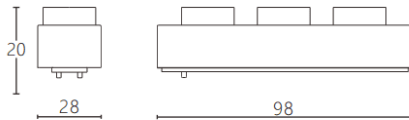

Linear Grid

Proyector a carril Lavov de la familia CABINET modelo Linear Grid con una potencia de 5W y un ángulo de haz de 15°. Acabado en color negro. Dimensiones L98*W28*H20mm.. Con un flujo luminoso total de 500lm y una eficacia luminosa de 100lm/W. CCT 4000K. Driver ON-OFF, No-dim. Fabricado en cuerpo de aluminio y lente de PC.

Dimensions	
Product dimensions (mm)	L98*W28*H20mm

Esquema

Código artículo	86.TL27.2411.02
Tipo de producto	Indoor
Categoría	Proyectores a carril
Familia	CABINET
Subfamilia	Linear Grid
Pictograms	

Producto	
Potencia real (W)	5
Flujo luminoso real (lm)	500
Eficacia luminosa (lm/W)	100
Ángulo de apertura	15°
Color	negro
Driver incluido	SI
Equipo	ON-OFF, No-dim
Flicker Free	Si
Fuente de luz	LED
Tipo de LED	SMD
Vida media (h)	50000hrs L80 B10
Temperatura de color (K)	4000
Consistencia de color (SDCM)	SDCM3
CRI	90