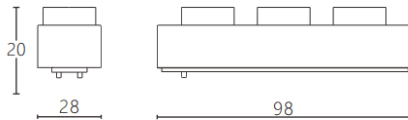

Esquema

Código artículo	86.TL27.2421.01
Tipo de producto	Indoor
Categoría	Proyectores a carril
Familia	CABINET
Subfamilia	Linear Grid
Pictograms	

Producto	
Potencia real (W)	5
Flujo luminoso real (lm)	500
Eficacia luminosa (lm/W)	100
Ángulo de apertura	25°
Color	blanco
Driver incluido	SI
Equipo	ON-OFF, No-dim
Flicker Free	Si
Fuente de luz	LED
Tipo de LED	SMD
Vida media (h)	50000hrs L80 B10
Temperatura de color (K)	4000
Consistencia de color (SDCM)	SDCM3
CRI	90