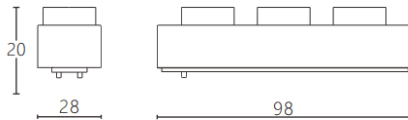

### Linear Grid

Proyector a carril Lavov de la familia CABINET modelo Linear Grid con una potencia de 5W y un ángulo de haz de 25°. Acabado en color blanco. Dimensiones L98\*W28\*H20mm.. Con un flujo luminoso total de 500lm y una eficacia luminosa de 100lm/W. CCT 4000K. Driver ON-OFF, No-dim. Fabricado en cuerpo de aluminio y lente de PC.

Dimensions	
Product dimensions (mm)	L98*W28*H20mm

### Esquema

Código artículo	86.TL27.2421.01
Tipo de producto	Indoor
Categoría	Proyectores a carril
Familia	CABINET
Subfamilia	Linear Grid
Pictograms	

Producto	
Potencia real (W)	5
Flujo luminoso real (lm)	500
Eficacia luminosa (lm/W)	100
Ángulo de apertura	25°
Color	blanco
Driver incluido	SI
Equipo	ON-OFF, No-dim
Flicker Free	Si
Fuente de luz	LED
Tipo de LED	SMD
Vida media (h)	50000hrs L80 B10
Temperatura de color (K)	4000
Consistencia de color (SDCM)	SDCM3
CRI	90