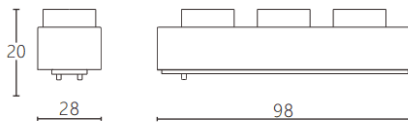

Linear Grid

Proyector a carril Lavov de la familia CABINET modelo Linear Grid con una potencia de 5W y un ángulo de haz de 25°. Acabado en color negro. Dimensiones L98*W28*H20mm.. Con un flujo luminoso total de 500lm y una eficacia luminosa de 100lm/W. CCT 4000K. Driver ON-OFF, No-dim. Fabricado en cuerpo de aluminio y lente de PC.

Dimensions	
Product dimensions (mm)	L98*W28*H20mm

Esquema

Código artículo	86.TL27.2421.02
Tipo de producto	Indoor
Categoría	Proyectores a carril
Familia	CABINET
Subfamilia	Linear Grid
Pictograms	

Producto	
Potencia real (W)	5
Flujo luminoso real (lm)	500
Eficacia luminosa (lm/W)	100
Ángulo de apertura	25°
Color	negro
Driver incluido	SI
Equipo	ON-OFF, No-dim
Flicker Free	Si
Light source	LED
Type of LED	SMD
Vida media (h)	50000hrs L80 B10
Temperatura de color (K)	4000
Consistencia de color (SDCM)	SDCM<3
CRI	90