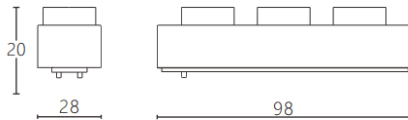

Linear Grid

Proyector a carril Lavov de la familia CABINET modelo Linear Grid con una potencia de 5W y un ángulo de haz de 25°. Acabado en color negro. Dimensiones L98*W28*H20mm.. Con un flujo luminoso total de 500lm y una eficacia luminosa de 100lm/W. CCT 4000K. Driver ON-OFF, No-dim. Fabricado en cuerpo de aluminio y lente de PC.

Dimensions	
Product dimensions (mm)	L98*W28*H20mm

Esquema

Código artículo	86.TL27.2421.02
Tipo de producto	Indoor
Categoría	Proyectores a carril
Familia	CABINET
Subfamilia	Linear Grid
Pictograms	    

Producto	
Potencia real (W)	5
Flujo luminoso real (lm)	500
Eficacia luminosa (lm/W)	100
Ángulo de apertura	25°
Color	negro
Driver incluido	SI
Equipo	ON-OFF, No-dim
Flicker Free	Si
Fuente de luz	LED
Tipo de LED	SMD
Vida media (h)	50000hrs L80 B10
Temperatura de color (K)	4000
Consistencia de color (SDCM)	SDCM3
CRI	90