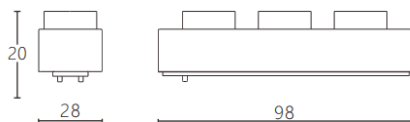

Linear Grid

Proyector a carril Lavov de la familia CABINET modelo Linear Grid con una potencia de 5W y un ángulo de haz de 45º. Acabado en color blanco. Dimensiones L98*W28*H20mm.. Con un flujo luminoso total de 500lm y una eficacia luminosa de 100lm/W. CCT 4000K. Driver ON-OFF, No-dim. Fabricado en cuerpo de aluminio y lente de PC.

Código artículo	86.TL27.2431.01
Tipo de producto	Indoor
Categoría	Proyectores a carril
Familia	CABINET
Subfamilia	Linear Grid
Pictograms	

Dimensions	
Product dimensions (mm)	L98*W28*H20mm

Esquema

Producto	
Potencia real (W)	5
Flujo luminoso real (lm)	500
Eficacia luminosa (lm/W)	100
Ángulo de apertura	45º
Color	blanco
Driver incluido	SI
Equipo	ON-OFF, No-dim
Flicker Free	Si
Light source	LED
Type of LED	SMD
Vida media (h)	50000hrs L80 B10
Temperatura de color (K)	4000
Consistencia de color (SDCM)	SDCM<3
CRI	90