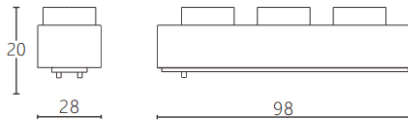

Linear Grid

Proyector a carril Lavov de la familia CABINET modelo Linear Grid con una potencia de 5W y un ángulo de haz de 45°. Acabado en color blanco. Dimensiones L98*W28*H20mm.. Con un flujo luminoso total de 500lm y una eficacia luminosa de 100lm/W. CCT 4000K. Driver ON-OFF, No-dim. Fabricado en cuerpo de aluminio y lente de PC.

Dimensions

Product dimensions (mm) **L98*W28*H20mm**

Esquema

Código artículo	86.TL27.2431.01
Tipo de producto	Indoor
Categoría	Proyectores a carril
Familia	CABINET
Subfamilia	Linear Grid
Pictograms	    

Producto	
Potencia real (W)	5
Flujo luminoso real (lm)	500
Eficacia luminosa (lm/W)	100
Ángulo de apertura	45°
Color	blanco
Driver incluido	SI
Equipo	ON-OFF, No-dim
Flicker Free	Si
Fuente de luz	LED
Tipo de LED	SMD
Vida media (h)	50000hrs L80 B10
Temperatura de color (K)	4000
Consistencia de color (SDCM)	SDCM3
CRI	90