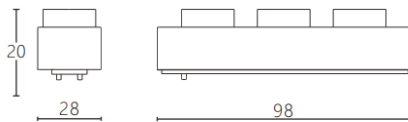

### Linear Grid

Proyector a carril Lavov de la familia CABINET modelo Linear Grid con una potencia de 5W y un ángulo de haz de 45°. Acabado en color negro. Dimensiones L98\*W28\*H20mm.. Con un flujo luminoso total de 500lm y una eficacia luminosa de 100lm/W. CCT 4000K. Driver ON-OFF, No-dim. Fabricado en cuerpo de aluminio y lente de PC.

Dimensions	
Product dimensions (mm)	L98*W28*H20mm

### Esquema

Código artículo	86.TL27.2431.02
Tipo de producto	Indoor
Categoría	Proyectores a carril
Familia	CABINET
Subfamilia	Linear Grid
Pictograms	

Producto	
Potencia real (W)	5
Flujo luminoso real (lm)	500
Eficacia luminosa (lm/W)	100
Ángulo de apertura	45°
Color	negro
Driver incluido	SI
Equipo	ON-OFF, No-dim
Flicker Free	Si
Vida media (h)	50000hrs L80 B10
Temperatura de color (K)	4000
Consistencia de color (SDCM)	SDCM<3
CRI	90