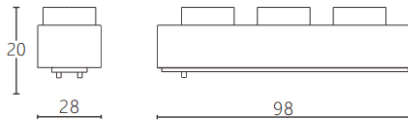

Linear Grid

Proyector a carril Lavov de la familia CABINET modelo Linear Grid con una potencia de 5W y un ángulo de haz de 45°. Acabado en color negro. Dimensiones L98*W28*H20mm.. Con un flujo luminoso total de 500lm y una eficacia luminosa de 100lm/W. CCT 4000K. Driver ON-OFF, No-dim. Fabricado en cuerpo de aluminio y lente de PC.

Dimensions

Product dimensions (mm) **L98*W28*H20mm**

Esquema

Código artículo	86.TL27.2431.02
Tipo de producto	Indoor
Categoría	Proyectores a carril
Familia	CABINET
Subfamilia	Linear Grid
Pictograms	

Producto	
Potencia real (W)	5
Flujo luminoso real (lm)	500
Eficacia luminosa (lm/W)	100
Ángulo de apertura	45°
Color	negro
Driver incluido	SI
Equipo	ON-OFF, No-dim
Flicker Free	Si
Fuente de luz	LED
Tipo de LED	SMD
Vida media (h)	50000hrs L80 B10
Temperatura de color (K)	4000
Consistencia de color (SDCM)	SDCM3
CRI	90