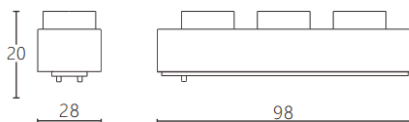

Linear Grid

Proyector a carril Lavov de la familia CABINET modelo Linear Grid con una potencia de 5W y un ángulo de haz de 45°. Acabado en color negro. Dimensiones L98*W28*H20mm.. Con un flujo luminoso total de 500lm y una eficacia luminosa de 100lm/W. CCT 4000K. Driver ON-OFF, No-dim. Fabricado en cuerpo de aluminio y lente de PC.

Dimensions	
Product dimensions (mm)	L98*W28*H20mm

Esquema

Código artículo	86.TL27.2431.02
Tipo de producto	Indoor
Categoría	Proyectores a carril
Familia	CABINET
Subfamilia	Linear Grid
Pictograms	

Producto	
Potencia real (W)	5
Flujo luminoso real (lm)	500
Eficacia luminosa (lm/W)	100
Ángulo de apertura	45°
Color	negro
Driver incluido	SI
Equipo	ON-OFF, No-dim
Flicker Free	Si
Light source	LED
Type of LED	SMD
Vida media (h)	50000hrs L80 B10
Temperatura de color (K)	4000
Consistencia de color (SDCM)	SDCM<3
CRI	90