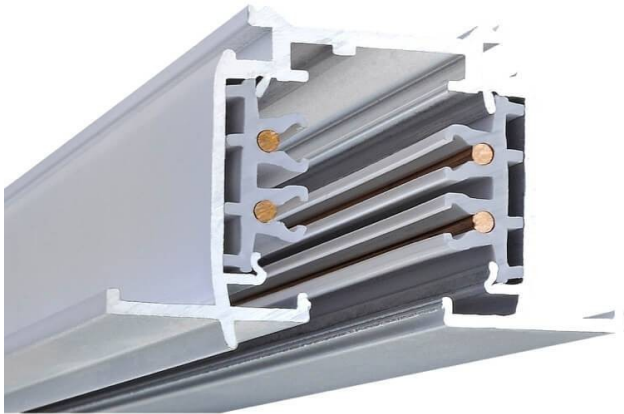

### Carril empotrado 3 circuitos

Carril trifasico empotrado de 1mcolor blanco

Código artículo	86.TR02.0100.01
Tipo de producto	Indoor
Categoría	Proyectores a carril
Familia	Carril empotrado 3 circuitos
Pictograms	

Producto	
Color	Blanco