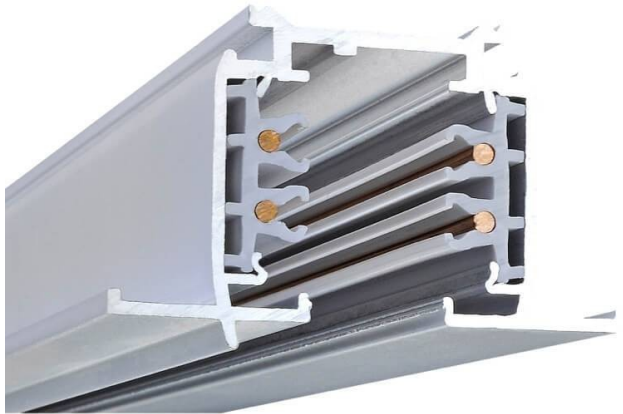

### Carril empotrado 3 circuitos

Carril trifasico empotrado de 2mcolor blanco

Código artículo	86.TR02.0200.01
Tipo de producto	Indoor
Categoría	Proyectores a carril
Familia	Carril empotrado 3 circuitos
Pictograms	

Producto	
Color	Blanco