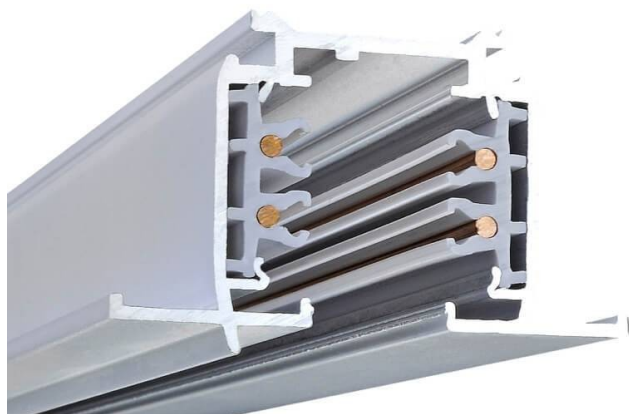

Carril empotrado 3 circuitos

Carril trifasico empotrado de 2mcolor negro

Código artículo	86.TR02.0200.02
Tipo de producto	Indoor
Categoría	Proyectores a carril
Familia	Carril empotrado 3 circuitos
Pictograms	

Producto	
Color	Negro

Esquema