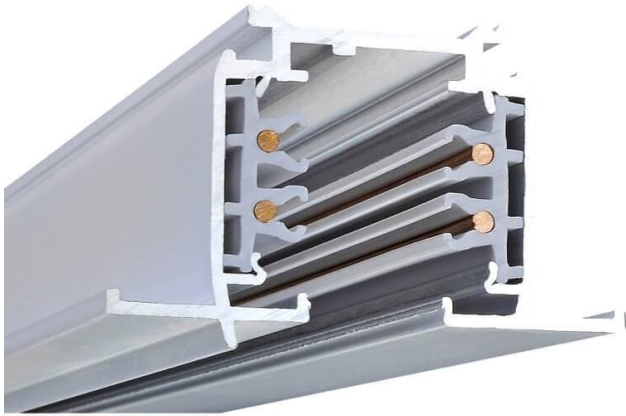

### Carril empotrado 3 circuitos

Carril trifasico empotrado de 3mcolor negro

|                  |                              |
|------------------|------------------------------|
| Código artículo  | 86.TR02.0300.02              |
| Tipo de producto | Indoor                       |
| Categoría        | Proyectores a carril         |
| Familia          | Carril empotrado 3 circuitos |
| Pictograms       |                              |

|          |       |
|----------|-------|
| Producto |       |
| Color    | Negro |