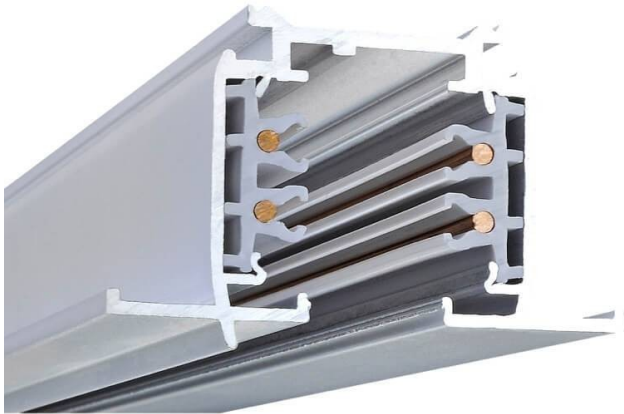

Carril empotrado 3 circuitos

Carril trifasico empotrado de 3mcolor gris plata

Código artículo	86.TR02.0300.03
Tipo de producto	Indoor
Categoría	Proyectores a carril
Familia	Carril empotrado 3 circuitos
Pictograms	

Producto	
Color	Gris

Esquema