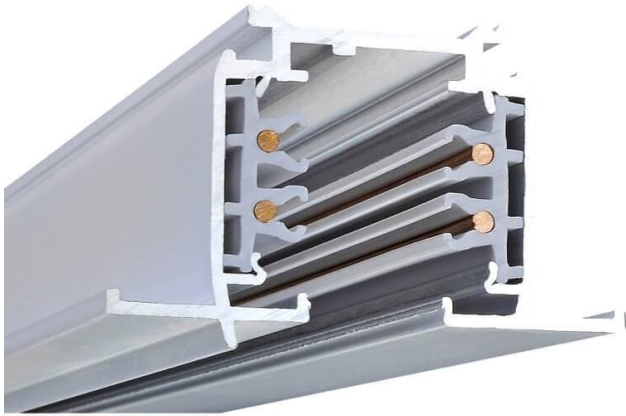

Carril empotrado 3 circuitos

Carril trifasico empotrado de 4mcolor gris plata

Código artículo	86.TR02.0400.03
Tipo de producto	Indoor
Categoría	Proyectores a carril
Familia	Carril empotrado 3 circuitos
Pictograms	

Producto	
Color	Gris

Esquema