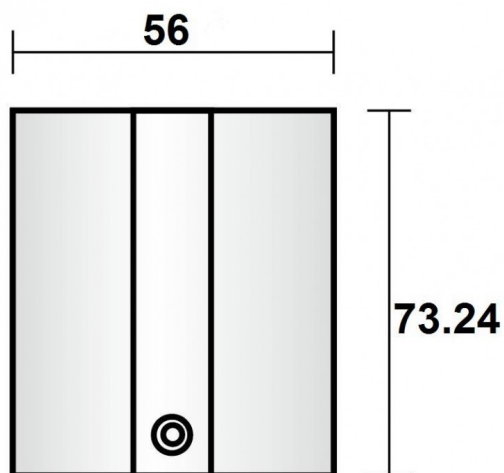

**Tapa para acometida de carril empotrado**

Tapa para acometida en carril empotrado color gris plata

<b>Código artículo</b>	<b>86.TR02.X431.03</b>
<b>Tipo de producto</b>	<b>Indoor</b>
<b>Categoría</b>	<b>Proyectores a carril</b>
<b>Familia</b>	<b>Accesorios carril empotrado 3 circuitos</b>
<b>Subfamilia</b>	<b>Tapa para acometida de carril empotrado</b>

**Pictograms**

**Esquema**

<b>Producto</b>	
<b>Color</b>	<b>Gris</b>