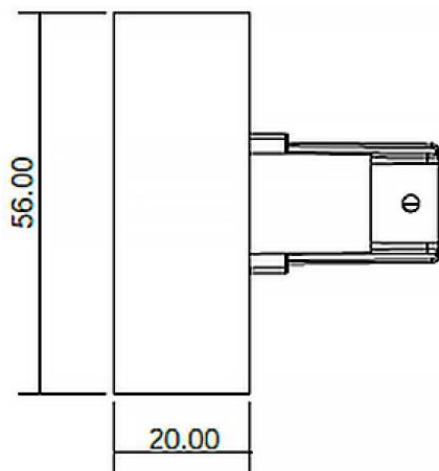

**Tapa para tapa final en carril empotrado**

Tapa final en carril empotrado color blanco

<b>Código artículo</b>	<b>86.TR02.X432.01</b>
<b>Tipo de producto</b>	<b>Indoor</b>
<b>Categoría</b>	<b>Proyectores a carril</b>
<b>Familia</b>	<b>Accesorios carril empotrado 3 circuitos</b>
<b>Subfamilia</b>	<b>Tapa para tapa final en carril empotrado</b>

Pictograms

**Esquema**

<b>Producto</b>	
<b>Color</b>	<b>Blanco</b>