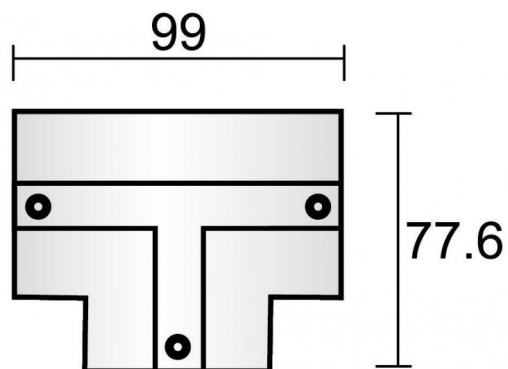

Tapa para conector "T" en carril empotrado

Tapa para conector T en carril empotrado color blanco

Código artículo	86.TR02.X436.01
Tipo de producto	Indoor
Categoría	Proyectores a carril
Familia	Accesorios carril empotrado 3 circuitos
Subfamilia	Tapa para conector "T" en carril empotrado

Pictograms

Esquema

Producto	
Color	Blanco