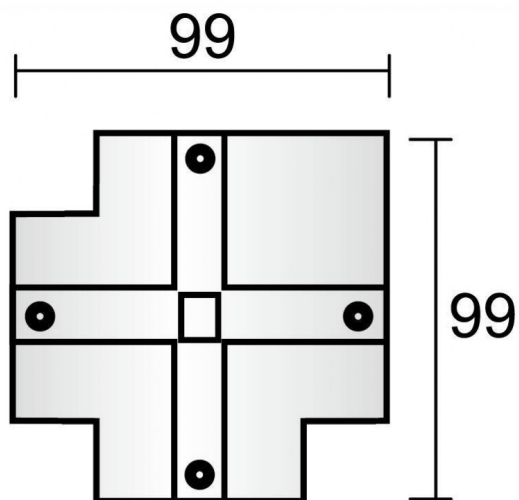

Tapa para conector "+" en carril empotrado

Tapa para conector "+" en carril empotrado color blanco

Código artículo	86.TR02.X437.01
Tipo de producto	Indoor
Categoría	Proyectores a carril
Familia	Accesorios carril empotrado 3 circuitos
Subfamilia	Tapa para conector "+" en carril empotrado

Pictograms

Esquema

Producto	
Color	Blanco