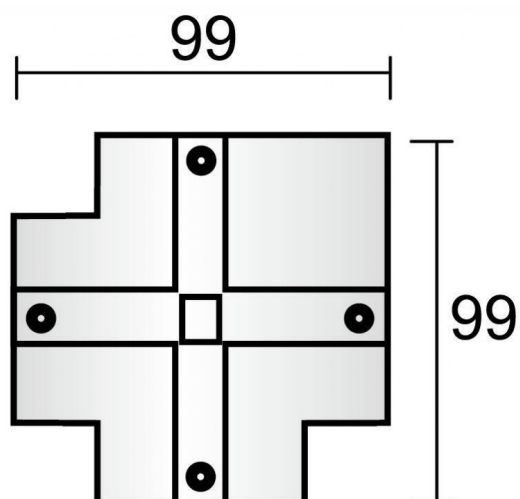

**Tapa para conector "+" en carril empotrado**

Tapa para conector "+" en carril empotrado color gris plata

<b>Código artículo</b>	<b>86.TR02.X437.03</b>
<b>Tipo de producto</b>	<b>Indoor</b>
<b>Categoría</b>	<b>Proyectores a carril</b>
<b>Familia</b>	<b>Accesorios carril empotrado 3 circuitos</b>
<b>Subfamilia</b>	<b>Tapa para conector "+" en carril empotrado</b>

Pictograms

**Esquema**

<b>Producto</b>	
<b>Color</b>	<b>Gris</b>