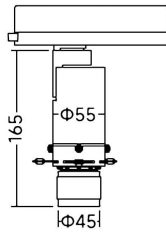

Art track Smart

Proyector a carril Lavov de la familia Art track Smart con una potencia de 10W y una optica ajustable de 21-34 grados.CCT 3000K. Con un flujo luminoso total de 380-430lm y una eficacia luminosa de 38-43 lm/W. Estabilidad de color SDCM

Código artículo	86.TS19.13Z9.01
Tipo de producto	Indoor
Categoría	Proyectores a carril
Familia	Art track
Subfamilia	Art track Smart
Pictograms	

Dimensions

Product dimensions (mm) **Ø55X165mm**

Esquema

Producto	
Potencia real (W)	10
Flujo luminoso real (lm)	380-430
Eficacia luminosa (lm/W)	38-43
Ángulo de apertura	21-34
Life time (h)	50000h L80B10
IP	20
Electrical class insulation	Clase I
Color	Blanco
Equipo	DALI Casamby ready
Light source	LED
Type of LED	COB
Temperatura de color (K)	3000
Consistencia de color (SDCM)	SDCM<2
CRI	90