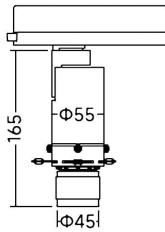

Art track Smart

Proyector a carril Lavov de la familia Art track Smart con una potencia de 10W y una optica ajustable de 21-34 grados.CCT 3000K. Con un flujo luminoso total de 380-430lm y una eficacia luminosa de 38-43 lm/W. Estabilidad de color SDCM

Código artículo	86.TS19.13Z9.01
Tipo de producto	Indoor
Categoría	Proyectores a carril
Familia	Art track
Subfamilia	Art track Smart
Pictograms	

Dimensions

Product dimensions (mm) Ø55X165mm

Esquema

Producto	
Potencia real (W)	10
Flujo luminoso real (lm)	380-430
Eficacia luminosa (lm/W)	38-43
Ángulo de apertura	21-34
Life time (h)	50000h L80B10
IP	20
Electrical class insulation	Clase I
Color	Blanco
Equipo	DALI Casamby ready
Light source	LED
Type of LED	COB
Temperatura de color (K)	3000
Consistencia de color (SDCM)	SDCM<2
CRI	90