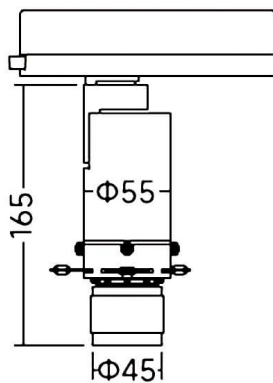

Art track Smart

Proyector a carril Lavov de la familia Art track Smart con una potencia de 10W y una optica ajustable de 21-34 grados.CCT 3000K. Con un flujo luminoso total de 380-430lm y una eficacia luminosa de 38-43 lm/W. Estabilidad de color SDCM2 .CCT 3000K Driver DALI Casamby ready.Fabricado en aluminio inyectado a presión y acabado en color Blanco.

Dimensions	
Product dimensions (mm)	Ø55X165mm

Código artículo	86.TS19.13Z9.01
Tipo de producto	Indoor
Categoría	Proyectores a carril
Familia	Art track
Subfamilia	Art track Smart
Pictograms	

Esquema

Producto	
Potencia real (W)	10
Flujo luminoso real (lm)	380-430
Eficacia luminosa (lm/W)	38-43
Ángulo de apertura	21-34
Tiempo de vida	50000h L80B10
IP	20
Clase de aislamiento	Clase I
Color	Blanco
Equipo	DALI Casamby ready
Fuente de luz	LED
Tipo de LED	COB
Temperatura de color (K)	3000
Consistencia de color (SDCM)	SDCM2
CRI	90