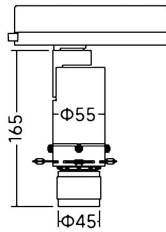

**Art track Smart**

Proyector a carril Lavov de la familia Art track Smart con una potencia de 10W y una optica ajustable de 21-34 grados.CCT 3000K. Con un flujo luminoso total de 380-430lm y una eficacia luminosa de 38-43 lm/W. Estabilidad de color SDCM

**Dimensions**

**Product dimensions (mm)**    **Ø55X165mm**

**Esquema**

<b>Producto</b>	
<b>Potencia real (W)</b>	<b>10</b>
<b>Flujo luminoso real (lm)</b>	<b>380-430</b>
<b>Eficacia luminosa (lm/W)</b>	<b>38-43</b>
<b>Ángulo de apertura</b>	<b>21-34</b>
<b>Life time (h)</b>	<b>50000h L80B10</b>
<b>IP</b>	<b>20</b>
<b>Electrical class insulation</b>	<b>Clase I</b>
<b>Color</b>	<b>Blanco</b>
<b>Equipo</b>	<b>DALI Casamby ready</b>
<b>Light source</b>	<b>LED</b>
<b>Type of LED</b>	<b>COB</b>
<b>Temperatura de color (K)</b>	<b>3000</b>
<b>Consistencia de color (SDCM)</b>	<b>SDCM&lt;2</b>
<b>CRI</b>	<b>90</b>