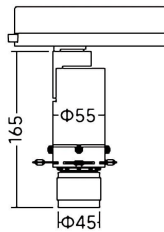

Código artículo	86.TS19.13Z9.02
Tipo de producto	Indoor
Categoría	Proyectores a carril
Familia	Art track
Subfamilia	Art track Smart

Pictograms

	220 240 V		CRI 90	CE
Driver INCL.	On Off	DALI	IP 20	

Dimensions

Product dimensions (mm) **Ø55X165mm**

Esquema

Producto	
Potencia real (W)	10
Flujo luminoso real (lm)	380-430
Eficacia luminosa (lm/W)	38-43
Ángulo de apertura	21-34
Life time (h)	50000h L80B10
IP	20
Electrical class insulation	Clase I
Color	Negro
Equipo	DALI Casamby ready
Light source	LED
Type of LED	COB
Temperatura de color (K)	3000
Consistencia de color (SDCM)	SDCM<2
CRI	90