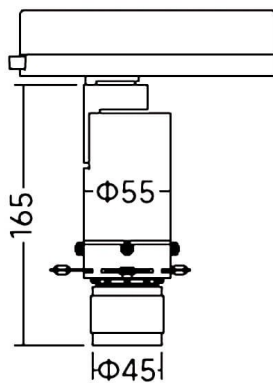

**Art track Smart**

Proyector a carril Lavov de la familia Art track Smart con una potencia de 10W y una optica ajustable de 21-34 grados.CCT 3000K. Con un flujo luminoso total de 380-430lm y una eficacia luminosa de 38-43 lm/W. Estabilidad de color SDCM2 .CCT 3000K Driver DALI Casamby ready.Fabricado en aluminio inyectado a presión y acabado en color Negro.

Dimensions	
Product dimensions (mm)	Ø55X165mm

Esquema	
---------	--

Código artículo	86.TS19.13Z9.02
Tipo de producto	Indoor
Categoría	Proyectores a carril
Familia	Art track
Subfamilia	Art track Smart
Pictograms	

Producto	
Potencia real (W)	10
Flujo luminoso real (lm)	380-430
Eficacia luminosa (lm/W)	38-43
Ángulo de apertura	21-34
Tiempo de vida	50000h L80B10
IP	20
Clase de aislamiento	Clase I
Color	Negro
Equipo	DALI Casamby ready
Fuente de luz	LED
Tipo de LED	COB
Temperatura de color (K)	3000
Consistencia de color (SDCM)	SDCM2
CRI	90