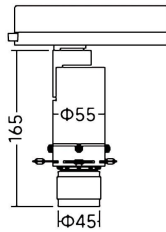

**Pictograms**

	220 240 V		CRI 90	
Driver INCL.	On Off		IP 20	

**Dimensions**

Product dimensions (mm) Ø55X165mm

**Esquema**

<b>Producto</b>	
<b>Potencia real (W)</b>	<b>10</b>
<b>Flujo luminoso real (lm)</b>	<b>380-430</b>
<b>Eficacia luminosa (lm/W)</b>	<b>38-43</b>
<b>Ángulo de apertura</b>	<b>21-34</b>
<b>Life time (h)</b>	<b>50000h L80B10</b>
<b>IP</b>	<b>20</b>
<b>Electrical class insulation</b>	<b>Clase I</b>
<b>Color</b>	<b>Negro</b>
<b>Equipo</b>	<b>DALI Casamby ready</b>
<b>Light source</b>	<b>LED</b>
<b>Type of LED</b>	<b>COB</b>
<b>Temperatura de color (K)</b>	<b>3000</b>
<b>Consistencia de color (SDCM)</b>	<b>SDCM&lt;2</b>
<b>CRI</b>	<b>90</b>