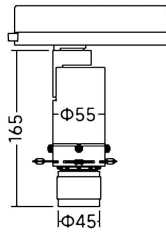

Código artículo	86.TS19.13Z9.02
Tipo de producto	Indoor
Categoría	Proyectores a carril
Familia	Art track
Subfamilia	Art track Smart

Pictograms

	220 240 V		CRI 90	
Driver INCL.	On Off		IP 20	

Dimensions

Product dimensions (mm) Ø55X165mm

Esquema

Producto	
Potencia real (W)	10
Flujo luminoso real (lm)	380-430
Eficacia luminosa (lm/W)	38-43
Ángulo de apertura	21-34
Life time (h)	50000h L80B10
IP	20
Electrical class insulation	Clase I
Color	Negro
Equipo	DALI Casamby ready
Light source	LED
Type of LED	COB
Temperatura de color (K)	3000
Consistencia de color (SDCM)	SDCM<2
CRI	90