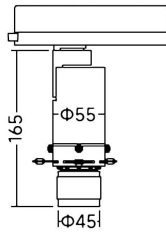

Art track Smart

Proyector a carril Lavov de la familia Art track Smart con una potencia de 10W y una optica ajustable de 21-34 grados.CCT 3000K. Con un flujo luminoso total de 380-430lm y una eficacia luminosa de 38-43 lm/W. Estabilidad de color SDCM

Código artículo	86.TS19.13Z9.02
Tipo de producto	Indoor
Categoría	Proyectores a carril
Familia	Art track
Subfamilia	Art track Smart
Pictograms	

Dimensions

Product dimensions (mm) **Ø55X165mm**

Esquema

Producto	
Potencia real (W)	10
Flujo luminoso real (lm)	380-430
Eficacia luminosa (lm/W)	38-43
Ángulo de apertura	21-34
Life time (h)	50000h L80B10
IP	20
Electrical class insulation	Clase I
Color	Negro
Equipo	DALI Casamby ready
Light source	LED
Type of LED	COB
Temperatura de color (K)	3000
Consistencia de color (SDCM)	SDCM<2
CRI	90