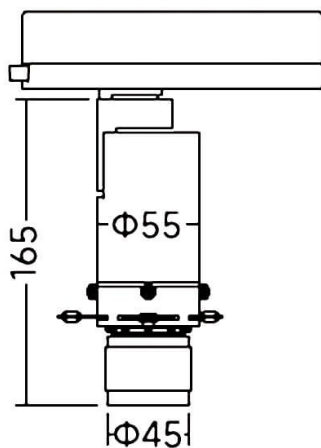

Art track Smart

Proyector a carril Lavov de la familia Art track Smart con una potencia de 10W y una optica ajustable de 21-34 grados.CCT 3000K. Con un flujo luminoso total de 380-430lm y una eficacia luminosa de 38-43 lm/W. Estabilidad de color SDCM2 .CCT 3000K Driver DALI Casamby ready.Fabricado en aluminio inyectado a presión y acabado en color Negro.

Código artículo	86.TS19.13Z9.02
Tipo de producto	Indoor
Categoría	Proyectores a carril
Familia	Art track
Subfamilia	Art track Smart
Pictograms	

Dimensions

Product dimensions (mm) **Ø55X165mm**

Esquema

Producto	
Potencia real (W)	10
Flujo luminoso real (lm)	380-430
Eficacia luminosa (lm/W)	38-43
Ángulo de apertura	21-34
Life time (h)	50000h L80B10
IP	20
Electrical class insulation	Clase I
Color	Negro
Equipo	DALI Casamby ready
Light source	LED
Type of LED	COB
Temperatura de color (K)	3000
Consistencia de color (SDCM)	SDCM<2
CRI	90