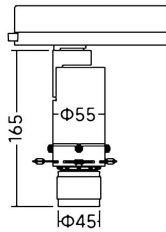

Art track Smart

Proyector a carril Lavov de la familia Art track Smart con una potencia de 10W y una optica ajustable de 21-34 grados.CCT 4000K. Con un flujo luminoso total de 380-430lm y una eficacia luminosa de 38-43 lm/W. Estabilidad de color SDCM

Código artículo	86.TS19.14Z9.01
Tipo de producto	Indoor
Categoría	Proyectores a carril
Familia	Art track
Subfamilia	Art track Smart
Pictograms	

Dimensions

Product dimensions (mm) **Ø55X165mm**

Esquema

Producto	
Potencia real (W)	10
Flujo luminoso real (lm)	380-430
Eficacia luminosa (lm/W)	38-43
Ángulo de apertura	21-34
Life time (h)	50000h L80B10
IP	20
Electrical class insulation	Clase I
Color	Blanco
Equipo	DALI Casamby ready
Light source	LED
Type of LED	COB
Temperatura de color (K)	4000
Consistencia de color (SDCM)	SDCM<2
CRI	90