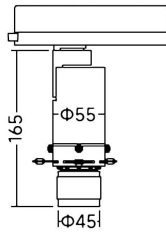

**Art track Smart**

Proyector a carril Lavov de la familia Art track Smart con una potencia de 10W y una optica ajustable de 21-34 grados.CCT 4000K. Con un flujo luminoso total de 380-430lm y una eficacia luminosa de 38-43 lm/W. Estabilidad de color SDCM

**Dimensions**

**Product dimensions (mm)**    **Ø55X165mm**

**Esquema**

<b>Producto</b>	
<b>Potencia real (W)</b>	<b>10</b>
<b>Flujo luminoso real (lm)</b>	<b>380-430</b>
<b>Eficacia luminosa (lm/W)</b>	<b>38-43</b>
<b>Ángulo de apertura</b>	<b>21-34</b>
<b>Life time (h)</b>	<b>50000h L80B10</b>
<b>IP</b>	<b>20</b>
<b>Electrical class insulation</b>	<b>Clase I</b>
<b>Color</b>	<b>Blanco</b>
<b>Equipo</b>	<b>DALI Casamby ready</b>
<b>Light source</b>	<b>LED</b>
<b>Type of LED</b>	<b>COB</b>
<b>Temperatura de color (K)</b>	<b>4000</b>
<b>Consistencia de color (SDCM)</b>	<b>SDCM&lt;2</b>
<b>CRI</b>	<b>90</b>