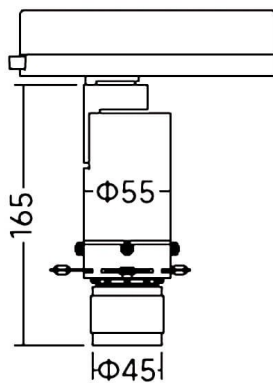

Art track Smart

Proyector a carril Lavov de la familia Art track Smart con una potencia de 10W y una optica ajustable de 21-34 grados.CCT 4000K. Con un flujo luminoso total de 380-430lm y una eficacia luminosa de 38-43 lm/W. Estabilidad de color SDCM2 .CCT 4000K Driver DALI Casamby ready.Fabricado en aluminio inyectado a presión y acabado en color Blanco.

Dimensions	
Product dimensions (mm)	Ø55X165mm

Esquema	
---------	--

Código artículo	86.TS19.14Z9.01
Tipo de producto	Indoor
Categoría	Proyectores a carril
Familia	Art track
Subfamilia	Art track Smart
Pictograms	

Producto	
Potencia real (W)	10
Flujo luminoso real (lm)	380-430
Eficacia luminosa (lm/W)	38-43
Ángulo de apertura	21-34
Tiempo de vida	50000h L80B10
IP	20
Clase de aislamiento	Clase I
Color	Blanco
Equipo	DALI Casamby ready
Fuente de luz	LED
Tipo de LED	COB
Temperatura de color (K)	4000
Consistencia de color (SDCM)	SDCM2
CRI	90