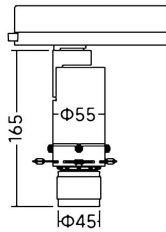

Art track Smart

Proyector a carril Lavov de la familia Art track Smart con una potencia de 10W y una optica ajustable de 21-34 grados.CCT 4000K. Con un flujo luminoso total de 380-430lm y una eficacia luminosa de 38-43 lm/W. Estabilidad de color SDCM

| | |
|-------------------------|-----------------------------|
| Código artículo | 86.TS19.14Z9.02 |
| Tipo de producto | Indoor |
| Categoría | Proyectores a carril |
| Familia | Art track |
| Subfamilia | Art track Smart |
| Pictograms | |

Dimensions

Product dimensions (mm) **Ø55X165mm**

Esquema

| | |
|-------------------------------------|---------------------------|
| Producto | |
| Potencia real (W) | 10 |
| Flujo luminoso real (lm) | 380-430 |
| Eficacia luminosa (lm/W) | 38-43 |
| Ángulo de apertura | 21-34 |
| Life time (h) | 50000h L80B10 |
| IP | 20 |
| Electrical class insulation | Clase I |
| Color | Negro |
| Equipo | DALI Casamby ready |
| Light source | LED |
| Type of LED | COB |
| Temperatura de color (K) | 4000 |
| Consistencia de color (SDCM) | SDCM<2 |
| CRI | 90 |