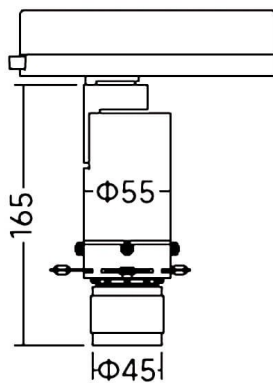

**Art track Smart**

Proyector a carril Lavov de la familia Art track Smart con una potencia de 10W y una optica ajustable de 21-34 grados.CCT 4000K. Con un flujo luminoso total de 380-430lm y una eficacia luminosa de 38-43 lm/W. Estabilidad de color SDCM2 .CCT 4000K Driver DALI Casamby ready.Fabricado en aluminio inyectado a presión y acabado en color Negro.

Dimensions	
Product dimensions (mm)	Ø55X165mm

Esquema	
---------	--

Código artículo	86.TS19.14Z9.02
Tipo de producto	Indoor
Categoría	Proyectores a carril
Familia	Art track
Subfamilia	Art track Smart
Pictograms	

Producto	
Potencia real (W)	10
Flujo luminoso real (lm)	380-430
Eficacia luminosa (lm/W)	38-43
Ángulo de apertura	21-34
Tiempo de vida	50000h L80B10
IP	20
Clase de aislamiento	Clase I
Color	Negro
Equipo	DALI Casamby ready
Fuente de luz	LED
Tipo de LED	COB
Temperatura de color (K)	4000
Consistencia de color (SDCM)	SDCM2
CRI	90