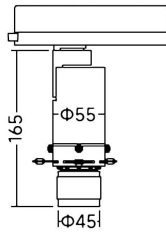

Art track Smart

Proyector a carril Lavov de la familia Art track Smart con una potencia de 10W y una optica ajustable de 21-34 grados.CCT 4000K. Con un flujo luminoso total de 380-430lm y una eficacia luminosa de 38-43 lm/W. Estabilidad de color SDCM

Código artículo	86.TS19.14Z9.02
Tipo de producto	Outdoor
Categoría	Proyectores a carril
Familia	Art track
Subfamilia	Art track Smart
Pictograms	

Dimensions

Product dimensions (mm) **Ø55X165mm**

Esquema

Producto	
Potencia real (W)	10
Flujo luminoso real (lm)	380-430
Eficacia luminosa (lm/W)	38-43
Ángulo de apertura	21-34
Life time (h)	50000h L80B10
IP	20
Electrical class insulation	Clase I
Color	Negro
Equipo	DALI Casamby ready
Light source	LED
Type of LED	COB
Temperatura de color (K)	4000
Consistencia de color (SDCM)	SDCM<2
CRI	90