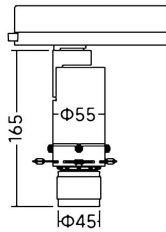

Esquema

Producto	
Potencia real (W)	10
Flujo luminoso real (lm)	380-430
Eficacia luminosa (lm/W)	38-43
Ángulo de apertura	21-34
Life time (h)	50000h L80B10
IP	20
Electrical class insulation	Clase I
Color	Negro
Equipo	DALI Casamby ready
Light source	LED
Type of LED	COB
Temperatura de color (K)	4000
Consistencia de color (SDCM)	SDCM<2
CRI	90