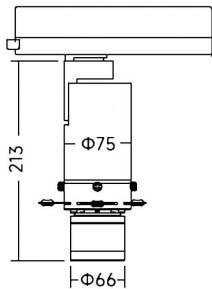

Art track Smart

Proyector a carril Lavov de la familia Art track Smart con una potencia de 20W y una optica ajustable de 18° -30° / 27° -42° grados.CCT 3000K. Con un flujo luminoso total de 568-700lm y una eficacia luminosa de 28,4-35 lm/W. Estabilidad de color SDCM

Código artículo	86.TS19.23Z9.01
Tipo de producto	Indoor
Categoría	Proyectores a carril
Familia	Art track
Subfamilia	Art track Smart
Pictograms	

Dimensions

Product dimensions (mm) **Ø75X213mm**

Esquema

Producto	
Potencia real (W)	20
Flujo luminoso real (lm)	568-700
Eficacia luminosa (lm/W)	28,4-35
Ángulo de apertura	18° -30° / 27° -42°
Life time (h)	50000h L80B10
IP	20
Electrical class insulation	Clase I
Color	Blanco
Driver incluido	SI
Equipo	DALI Casamby ready
Light source	LED
Type of LED	COB
Temperatura de color (K)	3000
Consistencia de color (SDCM)	SDCM<2
CRI	90