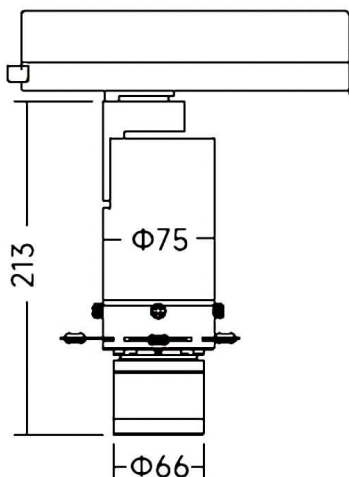

Art track Smart

Proyector a carril Lavov de la familia Art track Smart con una potencia de 20W y una optica ajustable de 18° -30° / 27° -42° grados.CCT 3000K. Con un flujo luminoso total de 568-700lm y una eficacia luminosa de 28,4-35 lm/W. Estabilidad de color SDCM2 .CCT 3000K Driver DALI Casamby ready.Fabricado en aluminio inyectado a presión y acabado en color Blanco.

Dimensions

Product dimensions (mm) **Ø75X213mm**

Esquema

Código artículo	86.TS19.23Z9.01
Tipo de producto	Indoor
Categoría	Proyectores a carril
Familia	Art track
Subfamilia	Art track Smart
Pictograms	

Producto	
Potencia real (W)	20
Flujo luminoso real (lm)	568-700
Eficacia luminosa (lm/W)	28,4-35
Ángulo de apertura	18° -30° / 27° -42°
Tiempo de vida	50000h L80B10
IP	20
Clase de aislamiento	Clase I
Color	Blanco
Driver incluido	SI
Equipo	DALI Casamby ready
Fuente de luz	LED
Tipo de LED	COB
Temperatura de color (K)	3000
Consistencia de color (SDCM)	SDCM2
CRI	90