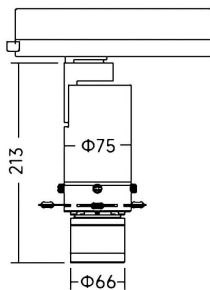

Art track Smart

Proyector a carril Lavov de la familia Art track Smart con una potencia de 20W y una optica ajustable de 18° -30° / 27° -42° grados.CCT 3000K. Con un flujo luminoso total de 568-700lm y una eficacia luminosa de 28,4-35 lm/W. Estabilidad de color SDCM

| | |
|-------------------------|-----------------------------|
| Código artículo | 86.TS19.23Z9.01 |
| Tipo de producto | Indoor |
| Categoría | Proyectores a carril |
| Familia | Art track |
| Subfamilia | Art track Smart |
| Pictograms | |

Dimensions

Product dimensions (mm) **Ø75X213mm**

Esquema

| | |
|-------------------------------------|----------------------------|
| Producto | |
| Potencia real (W) | 20 |
| Flujo luminoso real (lm) | 568-700 |
| Eficacia luminosa (lm/W) | 28,4-35 |
| Ángulo de apertura | 18° -30° / 27° -42° |
| Life time (h) | 50000h L80B10 |
| IP | 20 |
| Electrical class insulation | Clase I |
| Color | Blanco |
| Driver incluido | SI |
| Equipo | DALI Casamby ready |
| Light source | LED |
| Type of LED | COB |
| Temperatura de color (K) | 3000 |
| Consistencia de color (SDCM) | SDCM<2 |
| CRI | 90 |