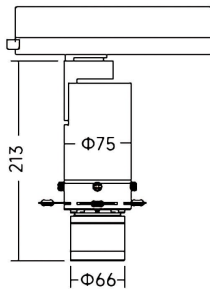

Art track Smart

Proyector a carril Lavov de la familia Art track Smart con una potencia de 20W y una optica ajustable de 18° -30° / 27° -42° grados.CCT 3000K. Con un flujo luminoso total de 568-700lm y una eficacia luminosa de 28,4-35 lm/W. Estabilidad de color SDCM

Código artículo	86.TS19.23Z9.02
Tipo de producto	Indoor
Categoría	Proyectores a carril
Familia	Art track
Subfamilia	Art track Smart
Pictograms	

Dimensions

Product dimensions (mm) **Ø75X213mm**

Esquema

Producto	
Potencia real (W)	20
Flujo luminoso real (lm)	568-700
Eficacia luminosa (lm/W)	28,4-35
Ángulo de apertura	18° -30° / 27° -42°
Life time (h)	50000h L80B10
IP	20
Electrical class insulation	Clase I
Color	Negro
Driver incluido	SI
Equipo	DALI Casamby ready
Light source	LED
Type of LED	COB
Temperatura de color (K)	3000
Consistencia de color (SDCM)	SDCM<2
CRI	90