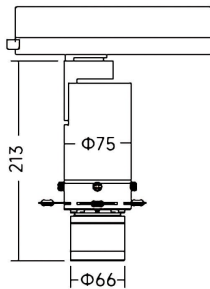

**Art track Smart**

Proyector a carril Lavov de la familia Art track Smart con una potencia de 20W y una optica ajustable de 18° -30° / 27° -42° grados.CCT 3000K. Con un flujo luminoso total de 568-700lm y una eficacia luminosa de 28,4-35 lm/W. Estabilidad de color SDCM

**Dimensions**

**Product dimensions (mm)**    **Ø75X213mm**

**Esquema**

<b>Producto</b>	
<b>Potencia real (W)</b>	<b>20</b>
<b>Flujo luminoso real (lm)</b>	<b>568-700</b>
<b>Eficacia luminosa (lm/W)</b>	<b>28,4-35</b>
<b>Ángulo de apertura</b>	<b>18° -30° / 27° -42°</b>
<b>Life time (h)</b>	<b>50000h L80B10</b>
<b>IP</b>	<b>20</b>
<b>Electrical class insulation</b>	<b>Clase I</b>
<b>Color</b>	<b>Negro</b>
<b>Driver incluido</b>	<b>SI</b>
<b>Equipo</b>	<b>DALI Casamby ready</b>
<b>Light source</b>	<b>LED</b>
<b>Type of LED</b>	<b>COB</b>
<b>Temperatura de color (K)</b>	<b>3000</b>
<b>Consistencia de color (SDCM)</b>	<b>SDCM&lt;2</b>
<b>CRI</b>	<b>90</b>