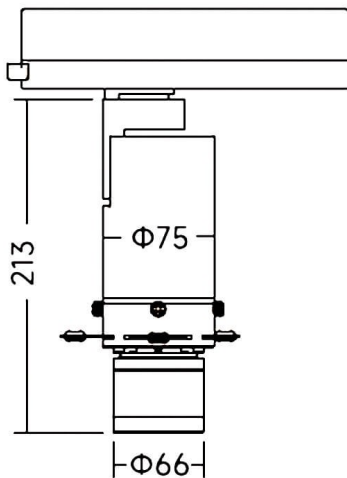

**Art track Smart**

Proyector a carril Lavov de la familia Art track Smart con una potencia de 20W y una optica ajustable de 18° -30° / 27° -42° grados.CCT 3000K. Con un flujo luminoso total de 568-700lm y una eficacia luminosa de 28,4-35 lm/W. Estabilidad de color SDCM2 .CCT 3000K Driver DALI Casamby ready.Fabricado en aluminio inyectado a presión y acabado en color Negro.

**Dimensions**

Product dimensions (mm) **Ø75X213mm**

**Esquema**

<b>Código artículo</b>	<b>86.TS19.23Z9.02</b>
<b>Tipo de producto</b>	<b>Indoor</b>
<b>Categoría</b>	<b>Proyectores a carril</b>
<b>Familia</b>	<b>Art track</b>
<b>Subfamilia</b>	<b>Art track Smart</b>
<b>Pictograms</b>	

<b>Producto</b>	
<b>Potencia real (W)</b>	<b>20</b>
<b>Flujo luminoso real (lm)</b>	<b>568-700</b>
<b>Eficacia luminosa (lm/W)</b>	<b>28,4-35</b>
<b>Ángulo de apertura</b>	<b>18° -30° / 27° -42°</b>
<b>Tiempo de vida</b>	<b>50000h L80B10</b>
<b>IP</b>	<b>20</b>
<b>Clase de aislamiento</b>	<b>Clase I</b>
<b>Color</b>	<b>Negro</b>
<b>Driver incluido</b>	<b>SI</b>
<b>Equipo</b>	<b>DALI Casamby ready</b>
<b>Fuente de luz</b>	<b>LED</b>
<b>Tipo de LED</b>	<b>COB</b>
<b>Temperatura de color (K)</b>	<b>3000</b>
<b>Consistencia de color (SDCM)</b>	<b>SDCM2</b>
<b>CRI</b>	<b>90</b>