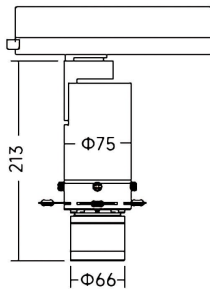

**Art track Smart**

Proyector a carril Lavov de la familia Art track Smart con una potencia de 20W y una optica ajustable de 18° -30° / 27° -42° grados.CCT 3000K. Con un flujo luminoso total de 568-700lm y una eficacia luminosa de 28,4-35 lm/W. Estabilidad de color SDCM

**Dimensions**

**Product dimensions (mm)**    **Ø75X213mm**

**Esquema**

|                                     |                            |
|-------------------------------------|----------------------------|
| <b>Producto</b>                     |                            |
| <b>Potencia real (W)</b>            | <b>20</b>                  |
| <b>Flujo luminoso real (lm)</b>     | <b>568-700</b>             |
| <b>Eficacia luminosa (lm/W)</b>     | <b>28,4-35</b>             |
| <b>Ángulo de apertura</b>           | <b>18° -30° / 27° -42°</b> |
| <b>Life time (h)</b>                | <b>50000h L80B10</b>       |
| <b>IP</b>                           | <b>20</b>                  |
| <b>Electrical class insulation</b>  | <b>Clase I</b>             |
| <b>Color</b>                        | <b>Negro</b>               |
| <b>Driver incluido</b>              | <b>SI</b>                  |
| <b>Equipo</b>                       | <b>DALI Casamby ready</b>  |
| <b>Light source</b>                 | <b>LED</b>                 |
| <b>Type of LED</b>                  | <b>COB</b>                 |
| <b>Temperatura de color (K)</b>     | <b>3000</b>                |
| <b>Consistencia de color (SDCM)</b> | <b>SDCM&lt;2</b>           |
| <b>CRI</b>                          | <b>90</b>                  |