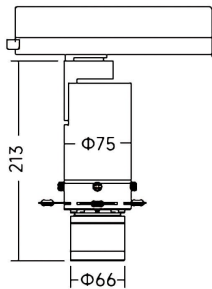

**Art track Smart**

Proyector a carril Lavov de la familia Art track Smart con una potencia de 20W y una optica ajustable de 18° -30° / 27° -42° grados.CCT 3000K. Con un flujo luminoso total de 568-700lm y una eficacia luminosa de 28,4-35 lm/W. Estabilidad de color SDCM

**Dimensions**

**Product dimensions (mm)**    **Ø75X213mm**

**Esquema**

<b>Producto</b>	
<b>Potencia real (W)</b>	<b>20</b>
<b>Flujo luminoso real (lm)</b>	<b>568-700</b>
<b>Eficacia luminosa (lm/W)</b>	<b>28,4-35</b>
<b>Ángulo de apertura</b>	<b>18° -30° / 27° -42°</b>
<b>Life time (h)</b>	<b>50000h L80B10</b>
<b>IP</b>	<b>20</b>
<b>Electrical class insulation</b>	<b>Clase I</b>
<b>Color</b>	<b>Negro</b>
<b>Driver incluido</b>	<b>SI</b>
<b>Equipo</b>	<b>DALI Casamby ready</b>
<b>Light source</b>	<b>LED</b>
<b>Type of LED</b>	<b>COB</b>
<b>Temperatura de color (K)</b>	<b>3000</b>
<b>Consistencia de color (SDCM)</b>	<b>SDCM&lt;2</b>
<b>CRI</b>	<b>90</b>