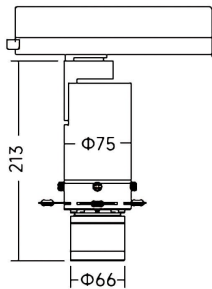

Art track Smart

Proyector a carril Lavov de la familia Art track Smart con una potencia de 20W y una optica ajustable de 18° -30° / 27° -42° grados.CCT 4000K. Con un flujo luminoso total de 568-700lm y una eficacia luminosa de 28,4-35 lm/W. Estabilidad de color SDCM

Código artículo	86.TS19.24Z9.01
Tipo de producto	Indoor
Categoría	Proyectores a carril
Familia	Art track
Subfamilia	Art track Smart
Pictograms	

Dimensions

Product dimensions (mm) **Ø75X213mm**

Esquema

Producto	
Potencia real (W)	20
Flujo luminoso real (lm)	568-700
Eficacia luminosa (lm/W)	28,4-35
Ángulo de apertura	18° -30° / 27° -42°
Life time (h)	50000h L80B10
IP	20
Electrical class insulation	Clase I
Driver incluido	SI
Equipo	DALI Casamby ready
Light source	LED
Type of LED	COB
Temperatura de color (K)	4000
Consistencia de color (SDCM)	SDCM<2
CRI	90