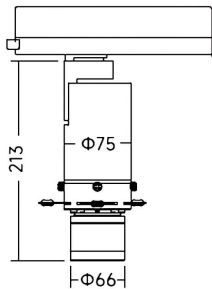

**Art track Smart**

Proyector a carril Lavov de la familia Art track Smart con una potencia de 20W y una optica ajustable de 18° -30° / 27° -42° grados.CCT 4000K. Con un flujo luminoso total de 568-700lm y una eficacia luminosa de 28,4-35 lm/W. Estabilidad de color SDCM

**Dimensions**

**Product dimensions (mm)**    **Ø75X213mm**

**Esquema**

<b>Producto</b>	
<b>Potencia real (W)</b>	<b>20</b>
<b>Flujo luminoso real (lm)</b>	<b>568-700</b>
<b>Eficacia luminosa (lm/W)</b>	<b>28,4-35</b>
<b>Ángulo de apertura</b>	<b>18° -30° / 27° -42°</b>
<b>Life time (h)</b>	<b>50000h L80B10</b>
<b>IP</b>	<b>20</b>
<b>Electrical class insulation</b>	<b>Clase I</b>
<b>Color</b>	<b>Negro</b>
<b>Driver incluido</b>	<b>SI</b>
<b>Equipo</b>	<b>DALI Casamby ready</b>
<b>Light source</b>	<b>LED</b>
<b>Type of LED</b>	<b>COB</b>
<b>Temperatura de color (K)</b>	<b>4000</b>
<b>Consistencia de color (SDCM)</b>	<b>SDCM&lt;2</b>
<b>CRI</b>	<b>90</b>