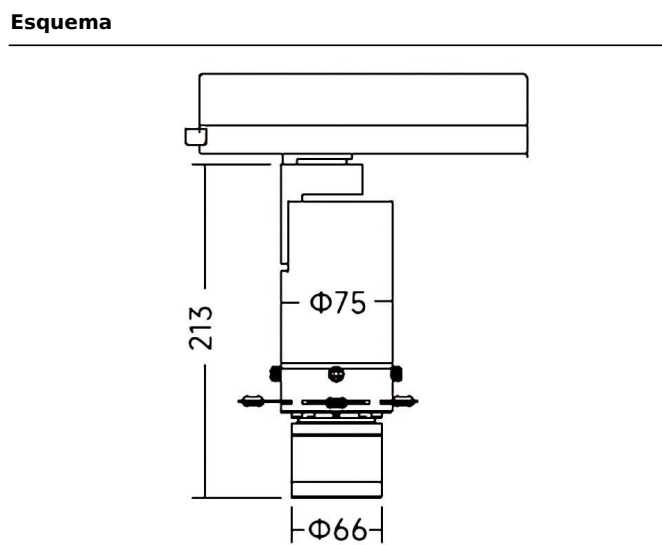

**Art track Smart**

Proyector a carril Lavov de la familia Art track Smart con una potencia de 20W y una optica ajustable de 18° -30° / 27° -42° grados.CCT 4000K. Con un flujo luminoso total de 568-700lm y una eficacia luminosa de 28,4-35 lm/W. Estabilidad de color SDCM2 .CCT 4000K Driver DALI Casamby ready.Fabricado en aluminio inyectado a presión y acabado en color Negro.

Dimensions	
Product dimensions (mm)	Ø75X213mm

Código artículo	86.TS19.24Z9.02
Tipo de producto	Indoor
Categoría	Proyectores a carril
Familia	Art track
Subfamilia	Art track Smart
Pictograms	

<b>Producto</b>	
Potencia real (W)	20
Flujo luminoso real (lm)	568-700
Eficacia luminosa (lm/W)	28,4-35
Ángulo de apertura	18° -30° / 27° -42°
Tiempo de vida	50000h L80B10
IP	20
Clase de aislamiento	Clase I
Color	Negro
Driver incluido	SI
Equipo	DALI Casamby ready
Fuente de luz	LED
Tipo de LED	COB
Temperatura de color (K)	4000
Consistencia de color (SDCM)	SDCM2
CRI	90