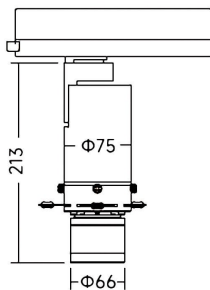

Art track Smart

Proyector a carril Lavov de la familia Art track Smart con una potencia de 20W y una optica ajustable de 18° -30° / 27° -42° grados.CCT 4000K. Con un flujo luminoso total de 568-700lm y una eficacia luminosa de 28,4-35 lm/W. Estabilidad de color SDCM

Código artículo	86.TS19.24Z9.02
Tipo de producto	Indoor
Categoría	Proyectores a carril
Familia	Art track
Subfamilia	Art track Smart
Pictograms	

Dimensions

Product dimensions (mm) **Ø75X213mm**

Esquema

Producto

Potencia real (W)	20
Flujo luminoso real (lm)	568-700
Eficacia luminosa (lm/W)	28,4-35
Ángulo de apertura	18° -30° / 27° -42°
Life time (h)	50000h L80B10
IP	20
Electrical class insulation	Clase I
Color	Negro
Driver incluido	SI
Equipo	DALI Casamby ready
Light source	LED
Type of LED	COB
Temperatura de color (K)	4000
Consistencia de color (SDCM)	SDCM<2
CRI	90