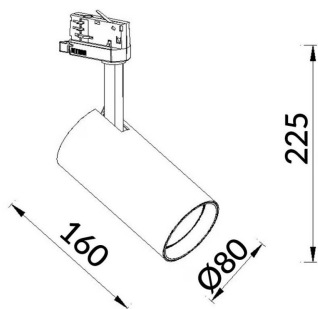

**Código artículo** 86.TSC9.1331.01

**Tipo de producto** Indoor

**Categoría** Proyector a carril

**Familia** Essential

**Pictograms**

**Esquema**

**Producto**

**Potencia real (W)** 30

**Flujo luminoso real (lm)** 3000

**Eficacia luminosa (lm/W)** 100

**Ángulo de apertura** 36º

**Life time (h)** 50000hrs

**IP** IP20

**Color** blanco

**Driver incluido** Driver multivoltaje 110/277V Lifud incorporado.