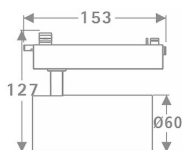

Tube Smart

Lavov Tracklight de la familia Tube con una potencia de 20W y una optica de 16 grados. Con un flujo luminoso total de 1400 lm y una eficiencia de 70 lm/W. Fabricado en aluminio inyectado a presion y acabado en color blanco .DALI Casambi ready driver.

Código artículo	86.TST5.2319.01
Tipo de producto	Indoor
Categoría	Proyectores a carril
Familia	Tube & Zoom Tube
Subfamilia	Tube Smart

Pictograms

Esquema

Producto	
Potencia real (W)	20
Flujo luminoso real (lm)	1400
Eficacia luminosa (lm/W)	70
Ángulo de apertura	16
Life time (h)	50000h L80B10
IP	20
Electrical class insulation	Clase I
Operating temperature	15
Color	Blanco
Chip Brand	Philip
Driver incluido	SI
Equipo	DALI Casamby ready
Temperatura de color (K)	3000
Consistencia de color (SDCM)	SDCM<3
CRI	80