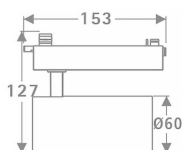

Tube Smart

Lavov Tracklight de la familia Tube con una potencia de 20W y una optica de 16 grados. Con un flujo luminoso total de 1400 lm y una eficiencia de 70 lm/W. Fabricado en aluminio inyectado a presion y acabado en color blanco .DALI Casambi ready driver.

Código artículo	86.TST5.2319.01
Tipo de producto	Indoor
Categoría	Proyectores a carril
Familia	Tube & Zoom Tube
Subfamilia	Tube Smart
Pictograms	

Esquema

Producto	
Potencia real (W)	20
Flujo luminoso real (lm)	1400
Eficacia luminosa (lm/W)	70
Ángulo de apertura	16
Life time (h)	50000h L80B10
IP	20
Electrical class insulation	Clase I
Operating temperature	15
Color	Blanco
Chip Brand	Philip
Driver incluido	SI
Equipo	DALI Casamby ready
Temperatura de color (K)	3000
Consistencia de color (SDCM)	SDCM<3
CRI	80