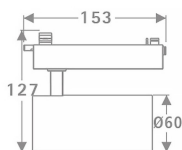

### Tube Smart

Lavov Tracklight de la familia Tube con una potencia de 20W y una optica de 26 grados. Con un flujo luminoso total de 1400 lm y una eficiencia de 70 lm/W. Fabricado en aluminio inyectado a presion y acabado en color blanco .DALI Casambi ready driver.

### Esquema

<b>Producto</b>	
<b>Potencia real (W)</b>	<b>20</b>
<b>Flujo luminoso real (lm)</b>	<b>1400</b>
<b>Eficacia luminosa (lm/W)</b>	<b>70</b>
<b>Ángulo de apertura</b>	<b>26</b>
<b>Life time (h)</b>	<b>50000h L80B10</b>
<b>IP</b>	<b>20</b>
<b>Electrical class insulation</b>	<b>Clase I</b>
<b>Operating temperature</b>	<b>15</b>
<b>Color</b>	<b>Blanco</b>
<b>Chip Brand</b>	<b>Philip</b>
<b>Driver incluido</b>	<b>SI</b>
<b>Equipo</b>	<b>DALI Casamby ready</b>
<b>Temperatura de color (K)</b>	<b>3000</b>
<b>Consistencia de color (SDCM)</b>	<b>SDCM&lt;3</b>
<b>CRI</b>	<b>80</b>