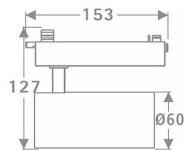

Tube Smart

Lavov Tracklight de la familia Tube con una potencia de 20W y una optica de 26 grados. Con un flujo luminoso total de 1400 lm y una eficiencia de 70 lm/W. Fabricado en aluminio inyectado a presion y acabado en color negro.DALI Casambi ready driver.

Código artículo	86.TST5.2329.02
Tipo de producto	Indoor
Categoría	Proyectores a carril
Familia	Tube & Zoom Tube
Subfamilia	Tube Smart
Pictograms	

Esquema

Producto	
Potencia real (W)	20
Flujo luminoso real (lm)	1400
Eficacia luminosa (lm/W)	70
Ángulo de apertura	26
Life time (h)	50000h L80B10
IP	20
Electrical class insulation	Clase I
Operating temperature	15
Color	Negro
Chip Brand	Philip
Driver incluido	SI
Equipo	DALI Casamby ready
Temperatura de color (K)	3000
Consistencia de color (SDCM)	SDCM<3
CRI	80