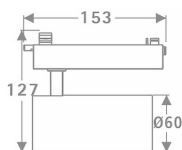

### Tube Smart

Lavov Tracklight de la familia Tube con una potencia de 20W y una optica de 26 grados. Con un flujo luminoso total de 1400 lm y una eficiencia de 70 lm/W. Fabricado en aluminio inyectado a presion y acabado en color negro.DALI Casambi ready driver.

### Esquema

<b>Producto</b>	
<b>Potencia real (W)</b>	<b>20</b>
<b>Flujo luminoso real (lm)</b>	<b>1400</b>
<b>Eficacia luminosa (lm/W)</b>	<b>70</b>
<b>Ángulo de apertura</b>	<b>26</b>
<b>Life time (h)</b>	<b>50000h L80B10</b>
<b>IP</b>	<b>20</b>
<b>Electrical class insulation</b>	<b>Clase I</b>
<b>Operating temperature</b>	<b>15</b>
<b>Color</b>	<b>Negro</b>
<b>Chip Brand</b>	<b>Philip</b>
<b>Driver incluido</b>	<b>SI</b>
<b>Equipo</b>	<b>DALI Casamby ready</b>
<b>Temperatura de color (K)</b>	<b>3000</b>
<b>Consistencia de color (SDCM)</b>	<b>SDCM&lt;3</b>
<b>CRI</b>	<b>80</b>