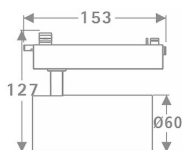

Tube Smart

Lavov Tracklight de la familia Tube con una potencia de 20W y una optica de 36 grados. Con un flujo luminoso total de 1400 lm y una eficiencia de 70 lm/W. Fabricado en aluminio inyectado a presion y acabado en color blanco .DALI Casambi ready driver.

Código artículo	86.TST5.2339.01
Tipo de producto	Indoor
Categoría	Proyectores a carril
Familia	Tube & Zoom Tube
Subfamilia	Tube Smart

Pictograms

Esquema

Producto	
Potencia real (W)	20
Flujo luminoso real (lm)	1400
Eficacia luminosa (lm/W)	70
Ángulo de apertura	36
Life time (h)	50000h L80B10
IP	20
Electrical class insulation	Clase I
Operating temperature	15
Color	Blanco
Chip Brand	Philip
Driver incluido	SI
Equipo	DALI Casamby ready
Temperatura de color (K)	3000
Consistencia de color (SDCM)	SDCM<3
CRI	80