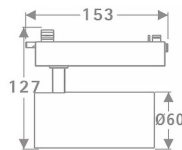

Tube Smart

Lavov Tracklight de la familia Tube con una potencia de 20W y una optica de 36 grados. Con un flujo luminoso total de 1400 lm y una eficiencia de 70 lm/W. Fabricado en aluminio inyectado a presion y acabado en color negro.DALI Casambi ready driver.

Código artículo	86.TST5.2339.02
Tipo de producto	Indoor
Categoría	Proyectores a carril
Familia	Tube & Zoom Tube
Subfamilia	Tube Smart
Pictograms	

Esquema

Producto	
Potencia real (W)	20
Flujo luminoso real (lm)	1400
Eficacia luminosa (lm/W)	70
Ángulo de apertura	36
Life time (h)	50000h L80B10
IP	20
Electrical class insulation	Clase I
Operating temperature	15
Color	Negro
Chip Brand	Philip
Driver incluido	SI
Equipo	DALI Casamby ready
Temperatura de color (K)	3000
Consistencia de color (SDCM)	SDCM<3
CRI	80