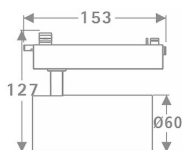

Tube Smart

Lavov Tracklight de la familia Tube con una potencia de 20W y una optica de 36 grados. Con un flujo luminoso total de 1400 lm y una eficiencia de 70 lm/W. Fabricado en aluminio inyectado a presion y acabado en color negro.DALI Casambi ready driver.

Código artículo	86.TST5.2339.02
Tipo de producto	Indoor
Categoría	Proyectores a carril
Familia	Tube & Zoom Tube
Subfamilia	Tube Smart

Pictograms

Esquema

Producto	
Potencia real (W)	20
Flujo luminoso real (lm)	1400
Eficacia luminosa (lm/W)	70
Ángulo de apertura	36
Life time (h)	50000h L80B10
IP	20
Electrical class insulation	Clase I
Operating temperature	15
Color	Negro
Chip Brand	Philip
Driver incluido	SI
Equipo	DALI Casamby ready
Temperatura de color (K)	3000
Consistencia de color (SDCM)	SDCM<3
CRI	80