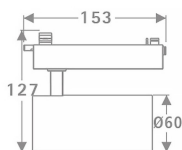

Tube Smart

Lavov Tracklight de la familia Tube con una potencia de 20W y una optica de 16 grados. Con un flujo luminoso total de 1400 lm y una eficiencia de 70 lm/W. Fabricado en aluminio inyectado a presion y acabado en color blanco .DALI Casambi ready driver.

Código artículo	86.TST5.2419.01
Tipo de producto	Indoor
Categoría	Proyectores a carril
Familia	Tube & Zoom Tube
Subfamilia	Tube Smart

Pictograms

Esquema

Producto	
Potencia real (W)	20
Flujo luminoso real (lm)	1400
Eficacia luminosa (lm/W)	70
Ángulo de apertura	16
Life time (h)	50000h L80B10
IP	20
Electrical class insulation	Clase I
Operating temperature	15
Color	Blanco
Chip Brand	Philip
Driver incluido	SI
Equipo	DALI Casamby ready
Temperatura de color (K)	4000
Consistencia de color (SDCM)	SDCM<3
CRI	80