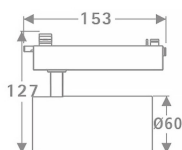

Tube Smart

Lavov Tracklight de la familia Tube con una potencia de 20W y una optica de 16 grados. Con un flujo luminoso total de 1400 lm y una eficiencia de 70 lm/W. Fabricado en aluminio inyectado a presion y acabado en color blanco .DALI Casambi ready driver.

Código artículo	86.TST5.2419.01
Tipo de producto	Indoor
Categoría	Proyectores a carril
Familia	Tube & Zoom Tube
Subfamilia	Tube Smart
Pictograms	

Esquema

Producto	
Potencia real (W)	20
Flujo luminoso real (lm)	1400
Eficacia luminosa (lm/W)	70
Ángulo de apertura	16
Life time (h)	50000h L80B10
IP	20
Electrical class insulation	Clase I
Operating temperature	15
Color	Blanco
Chip Brand	Philip
Driver incluido	SI
Equipo	DALI Casamby ready
Temperatura de color (K)	4000
Consistencia de color (SDCM)	SDCM<3
CRI	80