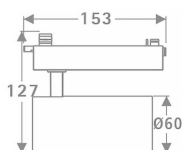

Tube Smart

Lavov Tracklight de la familia Tube con una potencia de 20W y una optica de 16 grados. Con un flujo luminoso total de 1400 lm y una eficiencia de 70 lm/W. Fabricado en aluminio inyectado a presion y acabado en color negro.DALI Casambi ready driver.

Código artículo	86.TST5.2419.02
Tipo de producto	Indoor
Categoría	Proyectores a carril
Familia	Tube & Zoom Tube
Subfamilia	Tube Smart
Pictograms	

Esquema

Producto	
Potencia real (W)	20
Flujo luminoso real (lm)	1400
Eficacia luminosa (lm/W)	70
Ángulo de apertura	16
Life time (h)	50000h L80B10
IP	20
Electrical class insulation	Clase I
Operating temperature	15
Color	Negro
Chip Brand	Philip
Driver incluido	SI
Equipo	DALI Casamby ready
Temperatura de color (K)	4000
Consistencia de color (SDCM)	SDCM<3
CRI	80