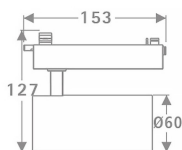

Tube Smart

Lavov Tracklight de la familia Tube con una potencia de 20W y una optica de 26 grados. Con un flujo luminoso total de 1400 lm y una eficiencia de 70 lm/W. Fabricado en aluminio inyectado a presion y acabado en color blanco .DALI Casambi ready driver.

Código artículo	86.TST5.2429.01
Tipo de producto	Indoor
Categoría	Proyectores a carril
Familia	Tube & Zoom Tube
Subfamilia	Tube Smart

Pictograms

Esquema

Producto	
Potencia real (W)	20
Flujo luminoso real (lm)	1400
Eficacia luminosa (lm/W)	70
Ángulo de apertura	26
Life time (h)	50000h L80B10
IP	20
Electrical class insulation	Clase I
Operating temperature	15
Color	Blanco
Chip Brand	Philip
Driver incluido	SI
Equipo	DALI Casamby ready
Temperatura de color (K)	4000
Consistencia de color (SDCM)	SDCM<3
CRI	80