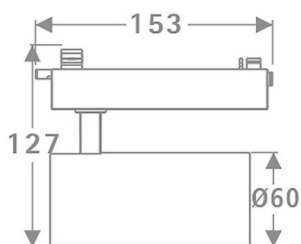

### Tube Smart

Proyector a carril Lavov de la familia Tube con una potencia de 20W y una optica de 26 grados. Con un flujo luminoso total de 1400 lm y una eficiencia de 70 lm/W. Fabricado en aluminio inyectado a presión y acabado en color negro .DALI Casambi ready driver.

### Esquema

|                         |                             |
|-------------------------|-----------------------------|
| <b>Código artículo</b>  | <b>86.TST5.2429.02</b>      |
| <b>Tipo de producto</b> | <b>Indoor</b>               |
| <b>Categoría</b>        | <b>Proyectores a carril</b> |
| <b>Familia</b>          | <b>Tube &amp; Zoom Tube</b> |
| <b>Subfamilia</b>       | <b>Tube Smart</b>           |
| <b>Pictograms</b>       |                             |