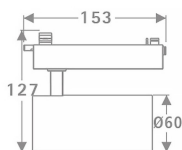

Tube Smart

Lavov Tracklight de la familia Tube con una potencia de 20W y una optica de 26 grados. Con un flujo luminoso total de 1400 lm y una eficiencia de 70 lm/W. Fabricado en aluminio inyectado a presion y acabado en color negro .DALI Casambi ready driver.

Código artículo	86.TST5.2429.02
Tipo de producto	Indoor
Categoría	Proyectores a carril
Familia	Tube & Zoom Tube
Subfamilia	Tube Smart

Pictograms

Esquema

Producto	
Potencia real (W)	20
Flujo luminoso real (lm)	1400
Eficacia luminosa (lm/W)	70
Ángulo de apertura	26
Life time (h)	50000h L80B10
IP	20
Electrical class insulation	Clase I
Operating temperature	15
Color	Negro
Chip Brand	Philip
Driver incluido	SI
Equipo	DALI Casamby ready
Temperatura de color (K)	4000
Consistencia de color (SDCM)	SDCM<3
CRI	80