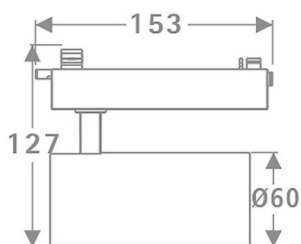

Tube Smart

Proyector a carril Lavov de la familia Tube con una potencia de 20W y una optica de 36 grados. Con un flujo luminoso total de 1400 lm y una eficiencia de 70 lm/W. Fabricado en aluminio inyectado a presión y acabado en color blanco. DALI Casambi ready driver.

Esquema

Código artículo	86.TST5.2439.01
Tipo de producto	Indoor
Categoría	Proyectores a carril
Familia	Tube & Zoom Tube
Subfamilia	Tube Smart
Pictograms	

Producto	
Potencia real (W)	20
Flujo luminoso real (lm)	1400
Eficacia luminosa (lm/W)	70
Ángulo de apertura	36
Tiempo de vida	50000h L80B10
IP	20
Clase de aislamiento	Clase I
Temperatura de trabajo	15
Color	Blanco
Marca del LED	Philip
Equipo	DALI Casamby ready
Fuente de luz	LED
Tipo de LED	COB
Temperatura de color (K)	4000
Consistencia de color (SDCM)	SDCM3
CRI	80