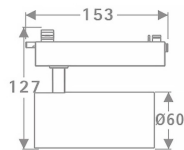

Tube Smart

Lavov Tracklight de la familia Tube con una potencia de 20W y una optica de 36 grados. Con un flujo luminoso total de 1400 lm y una eficiencia de 70 lm/W. Fabricado en aluminio inyectado a presion y acabado en color blanco .DALI Casambi ready driver.

Código artículo	86.TST5.2439.01
Tipo de producto	Indoor
Categoría	Proyectores a carril
Familia	Tube & Zoom Tube
Subfamilia	Tube Smart
Pictograms	

Esquema

Producto	
Potencia real (W)	20
Flujo luminoso real (lm)	1400
Eficacia luminosa (lm/W)	70
Ángulo de apertura	36
Life time (h)	50000h L80B10
IP	20
Electrical class insulation	Clase I
Operating temperature	15
Color	Blanco
Chip Brand	Philip
Equipo	DALI Casamby ready
Temperatura de color (K)	4000
Consistencia de color (SDCM)	SDCM<3
CRI	80