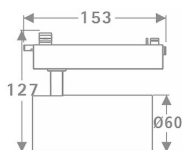

Tube Smart

Lavov Tracklight de la familia Tube con una potencia de 20W y una optica de 36 grados. Con un flujo luminoso total de 1400 lm y una eficiencia de 70 lm/W. Fabricado en aluminio inyectado a presion y acabado en color blanco .DALI Casambi ready driver.

Código artículo	86.TST5.2439.01
Tipo de producto	Indoor
Categoría	Proyectores a carril
Familia	Tube & Zoom Tube
Subfamilia	Tube Smart

Pictograms

Esquema

Producto	
Potencia real (W)	20
Flujo luminoso real (lm)	1400
Eficacia luminosa (lm/W)	70
Ángulo de apertura	36
Life time (h)	50000h L80B10
IP	20
Electrical class insulation	Clase I
Operating temperature	15
Color	Blanco
Chip Brand	Philip
Equipo	DALI Casamby ready
Temperatura de color (K)	4000
Consistencia de color (SDCM)	SDCM<3
CRI	80