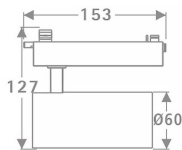

Tube Smart

Lavov Tracklight de la familia Tube con una potencia de 20W y una optica de 36 grados. Con un flujo luminoso total de 1400 lm y una eficiencia de 70 lm/W. Fabricado en aluminio inyectado a presion y acabado en color negro.DALI Casambi ready driver.

Código artículo	86.TST5.2439.02
Tipo de producto	Indoor
Categoría	Proyectores a carril
Familia	Tube & Zoom Tube
Subfamilia	Tube Smart
Pictograms	

Esquema

Producto	
Potencia real (W)	20
Flujo luminoso real (lm)	1400
Eficacia luminosa (lm/W)	70
Ángulo de apertura	36
Life time (h)	50000h L80B10
IP	20
Electrical class insulation	Clase I
Operating temperature	15
Color	Negro
Chip Brand	Philip
Equipo	DALI Casamby ready
Temperatura de color (K)	4000
Consistencia de color (SDCM)	SDCM<3
CRI	80