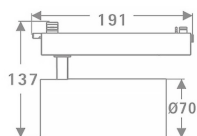

Tube Smart

Lavov Tracklight de la familia Tube con una potencia de 30W y una optica de 16 grados. Con un flujo luminoso total de 2400 lm y una eficiencia de 80 lm/W. Fabricado en aluminio inyectado a presion y acabado en color blanco .CCT 3000K. Driver CASAMBI ready.

Código artículo	86.TST5.3319.01
Tipo de producto	Outdoor
Categoría	Proyectores a carril
Familia	Tube & Zoom Tube
Subfamilia	Tube Smart
Pictograms	

Esquema

Producto	
Potencia real (W)	30
Flujo luminoso real (lm)	2400
Eficacia luminosa (lm/W)	80
Ángulo de apertura	16
Life time (h)	50000h L80B10
IP	20
Electrical class insulation	Clase I
Operating temperature	15
Color	Blanco
Chip Brand	Philip
Equipo	DALI Casamby ready
Temperatura de color (K)	3000
Consistencia de color (SDCM)	SDCM<3
CRI	80