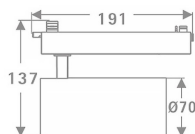

Tube Smart

Lavov Tracklight de la familia Tube con una potencia de 30W y una optica de 26 grados. Con un flujo luminoso total de 2400 lm y una eficiencia de 80 lm/W. Fabricado en aluminio inyectado a presion y acabado en color blanco .CCT 3000K. Driver CASAMBI ready.

Código artículo	86.TST5.3329.01
Tipo de producto	Indoor
Categoría	Proyectores a carril
Familia	Tube & Zoom Tube
Subfamilia	Tube Smart

Pictograms

Esquema

Producto	
Potencia real (W)	30
Flujo luminoso real (lm)	2400
Eficacia luminosa (lm/W)	80
Ángulo de apertura	26
Life time (h)	50000h L80B10
IP	20
Electrical class insulation	Clase I
Operating temperature	15
Color	Blanco
Chip Brand	Philip
Equipo	DALI Casamby ready
Temperatura de color (K)	3000
Consistencia de color (SDCM)	SDCM<3
CRI	80