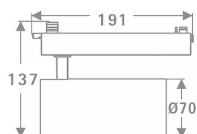

Esquema

Producto	
Potencia real (W)	30
Flujo luminoso real (lm)	2400
Eficacia luminosa (lm/W)	80
Ángulo de apertura	26
Life time (h)	50000h L80B10
IP	20
Electrical class insulation	Clase I
Operating temperature	15
Color	Blanco
Chip Brand	Philip
Equipo	DALI Casamby ready
Temperatura de color (K)	3000
Consistencia de color (SDCM)	SDCM<3
CRI	80