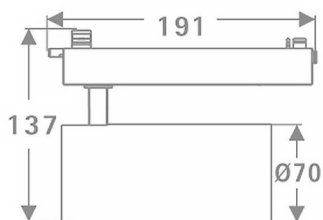

Tube Smart

Proyector a carril Lavov de la familia Tube con una potencia de 30W y una optica de 26 grados. Con un flujo luminoso total de 2400 lm y una eficiencia de 80 lm/W. Fabricado en aluminio inyectado a presión y acabado en color negro. CCT 3000K. Driver CASAMBI ready.

Esquema

Código artículo	86.TST5.3329.02
Tipo de producto	Indoor
Categoría	Proyectores a carril
Familia	Tube & Zoom Tube
Subfamilia	Tube Smart
Pictograms	

Producto	
Potencia real (W)	30
Flujo luminoso real (lm)	2400
Eficacia luminosa (lm/W)	80
Ángulo de apertura	26
Tiempo de vida	50000h L80B10
IP	20
Clase de aislamiento	Clase I
Temperatura de trabajo	15
Color	Negro
Marca del LED	Philip
Equipo	DALI Casamby ready
Fuente de luz	LED
Tipo de LED	COB
Temperatura de color (K)	3000
Consistencia de color (SDCM)	SDCM3
CRI	80