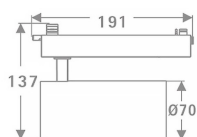

Tube Smart

Lavov Tracklight de la familia Tube con una potencia de 30W y una optica de 26 grados. Con un flujo luminoso total de 2400 lm y una eficiencia de 80 lm/W. Fabricado en aluminio inyectado a presion y acabado en color negro.CCT 3000K. Driver CASAMBI ready.

Código artículo	86.TST5.3329.02
Tipo de producto	Indoor
Categoría	Proyectores a carril
Familia	Tube & Zoom Tube
Subfamilia	Tube Smart

Pictograms

Esquema

Producto	
Potencia real (W)	30
Flujo luminoso real (lm)	2400
Eficacia luminosa (lm/W)	80
Ángulo de apertura	26
Life time (h)	50000h L80B10
IP	20
Electrical class insulation	Clase I
Operating temperature	15
Color	Negro
Chip Brand	Philip
Equipo	DALI Casamby ready
Temperatura de color (K)	3000
Consistencia de color (SDCM)	SDCM<3
CRI	80