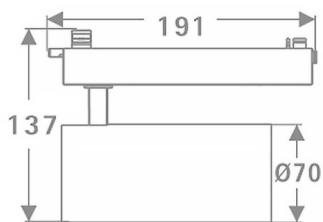

Tube Smart

Lavov Tracklight de la familia Tube con una potencia de 30W y una optica de 36 grados. Con un flujo luminoso total de 2400 lm y una eficiencia de 80 lm/W. Fabricado en aluminio inyectado a presion y acabado en color blanco .CCT 3000K. Driver CASAMBI ready.

Esquema

Código artículo	86.TST5.3339.01
Tipo de producto	Indoor
Categoría	Proyectores a carril
Familia	Tube & Zoom Tube
Subfamilia	Tube Smart
Pictograms	

Producto	
Potencia real (W)	30
Flujo luminoso real (lm)	2400
Eficacia luminosa (lm/W)	80
Ángulo de apertura	36
Life time (h)	50000h L80B10
IP	20
Electrical class insulation	Clase I
Operating temperature	15
Color	Blanco
Chip Brand	Philip
Equipo	DALI Casamby ready
Temperatura de color (K)	3000
Consistencia de color (SDCM)	SDCM<3
CRI	80