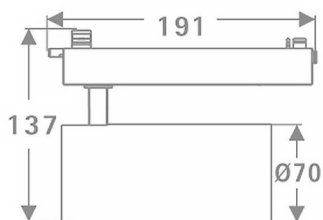

Tube Smart

Proyector a carril Lavov de la familia Tube con una potencia de 30W y una optica de 36 grados. Con un flujo luminoso total de 2400 lm y una eficiencia de 80 lm/W. Fabricado en aluminio inyectado a presión y acabado en color negro. CCT 3000K. Driver CASAMBI ready.

Esquema

Código artículo	86.TST5.3339.02
Tipo de producto	Indoor
Categoría	Proyectores a carril
Familia	Tube & Zoom Tube
Subfamilia	Tube Smart
Pictograms	

Producto	
Potencia real (W)	30
Flujo luminoso real (lm)	2400
Eficacia luminosa (lm/W)	80
Ángulo de apertura	36
Tiempo de vida	50000h L80B10
IP	20
Clase de aislamiento	Clase I
Temperatura de trabajo	15
Color	Negro
Marca del LED	Philip
Equipo	DALI Casamby ready
Fuente de luz	LED
Tipo de LED	COB
Temperatura de color (K)	3000
Consistencia de color (SDCM)	SDCM3
CRI	80