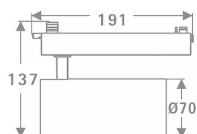

Tube Smart

Lavov Tracklight de la familia Tube con una potencia de 30W y una optica de 36 grados. Con un flujo luminoso total de 2400 lm y una eficiencia de 80 lm/W. Fabricado en aluminio inyectado a presion y acabado en color negro.CCT 3000K. Driver CASAMBI ready.

Código artículo	86.TST5.3339.02
Tipo de producto	Indoor
Categoría	Proyectores a carril
Familia	Tube & Zoom Tube
Subfamilia	Tube Smart
Pictograms	

Esquema

Producto	
Potencia real (W)	30
Flujo luminoso real (lm)	2400
Eficacia luminosa (lm/W)	80
Ángulo de apertura	36
Life time (h)	50000h L80B10
IP	20
Electrical class insulation	Clase I
Operating temperature	15
Color	Negro
Chip Brand	Philip
Equipo	DALI Casamby ready
Temperatura de color (K)	3000
Consistencia de color (SDCM)	SDCM<3
CRI	80