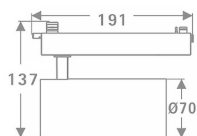

Tube Smart

Lavov Tracklight de la familia Tube con una potencia de 30W y una optica de 36 grados. Con un flujo luminoso total de 2400 lm y una eficiencia de 80 lm/W. Fabricado en aluminio inyectado a presion y acabado en color negro.CCT 3000K. Driver CASAMBI ready.

Código artículo	86.TST5.3339.02
Tipo de producto	Indoor
Categoría	Proyectores a carril
Familia	Tube & Zoom Tube
Subfamilia	Tube Smart
Pictograms	

Esquema

Producto	
Potencia real (W)	30
Flujo luminoso real (lm)	2400
Eficacia luminosa (lm/W)	80
Ángulo de apertura	36
Life time (h)	50000h L80B10
IP	20
Electrical class insulation	Clase I
Operating temperature	15
Color	Negro
Chip Brand	Philip
Equipo	DALI Casamby ready
Temperatura de color (K)	3000
Consistencia de color (SDCM)	SDCM<3
CRI	80