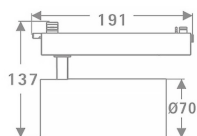

Tube Smart

Lavov Tracklight de la familia Tube con una potencia de 30W y una optica de 16 grados. Con un flujo luminoso total de 2400 lm y una eficiencia de 80 lm/W. Fabricado en aluminio inyectado a presion y acabado en color blanco .CCT 4000K. Driver CASAMBI ready.

Código artículo	86.TST5.3419.01
Tipo de producto	Indoor
Categoría	Proyectores a carril
Familia	Tube & Zoom Tube
Subfamilia	Tube Smart
Pictograms	

Esquema

Producto	
Potencia real (W)	30
Flujo luminoso real (lm)	2400
Eficacia luminosa (lm/W)	80
Ángulo de apertura	16
Life time (h)	50000h L80B10
IP	20
Electrical class insulation	Clase I
Operating temperature	15
Color	Blanco
Chip Brand	Philip
Equipo	DALI Casamby ready
Temperatura de color (K)	4000
Consistencia de color (SDCM)	SDCM<3
CRI	80