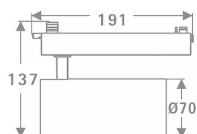

Tube Smart

Lavov Tracklight de la familia Tube con una potencia de 30W y una optica de 26 grados. Con un flujo luminoso total de 2400 lm y una eficiencia de 80 lm/W. Fabricado en aluminio inyectado a presion y acabado en color blanco .CCT 4000K. Driver CASAMBI ready.

Código artículo	86.TST5.3429.01
Tipo de producto	Indoor
Categoría	Proyectores a carril
Familia	Tube & Zoom Tube
Subfamilia	Tube Smart
Pictograms	

Esquema

Producto	
Potencia real (W)	30
Flujo luminoso real (lm)	2400
Eficacia luminosa (lm/W)	80
Ángulo de apertura	26
Life time (h)	50000h L80B10
IP	20
Electrical class insulation	Clase I
Operating temperature	15
Color	Blanco
Chip Brand	Philip
Equipo	DALI Casamby ready
Temperatura de color (K)	4000
Consistencia de color (SDCM)	SDCM<3
CRI	80