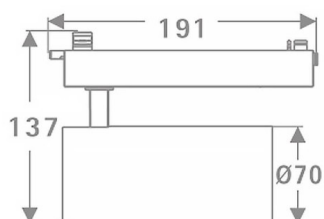

Tube Smart

Lavov Tracklight de la familia Tube con una potencia de 30W y una optica de 26 grados. Con un flujo luminoso total de 2400 lm y una eficiencia de 80 lm/W. Fabricado en aluminio inyectado a presion y acabado en color blanco .CCT 4000K. Driver CASAMBI ready.

Esquema

Código artículo	86.TST5.3429.01
Tipo de producto	Indoor
Categoría	Proyectores a carril
Familia	Tube & Zoom Tube
Subfamilia	Tube Smart
Pictograms	

Producto	
Potencia real (W)	30
Flujo luminoso real (lm)	2400
Eficacia luminosa (lm/W)	80
Ángulo de apertura	26
Life time (h)	50000h L80B10
IP	20
Electrical class insulation	Clase I
Operating temperature	15
Color	Blanco
Chip Brand	Philip
Equipo	DALI Casamby ready
Temperatura de color (K)	4000
Consistencia de color (SDCM)	SDCM<3
CRI	80