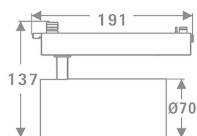

Tube Smart

Lavov Tracklight de la familia Tube con una potencia de 30W y una optica de 26 grados. Con un flujo luminoso total de 2400 lm y una eficiencia de 80 lm/W. Fabricado en aluminio inyectado a presion y acabado en color blanco .CCT 4000K. Driver CASAMBI ready.

Código artículo	86.TST5.3429.01
Tipo de producto	Indoor
Categoría	Proyectores a carril
Familia	Tube & Zoom Tube
Subfamilia	Tube Smart
Pictograms	

Esquema

Producto	
Potencia real (W)	30
Flujo luminoso real (lm)	2400
Eficacia luminosa (lm/W)	80
Ángulo de apertura	26
Life time (h)	50000h L80B10
IP	20
Electrical class insulation	Clase I
Operating temperature	15
Color	Blanco
Chip Brand	Philip
Equipo	DALI Casamby ready
Temperatura de color (K)	4000
Consistencia de color (SDCM)	SDCM<3
CRI	80