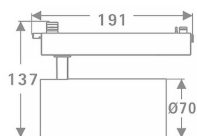

### Tube Smart

Lavov Tracklight de la familia Tube con una potencia de 30W y una optica de 26 grados. Con un flujo luminoso total de 2400 lm y una eficiencia de 80 lm/W. Fabricado en aluminio inyectado a presion y acabado en color blanco .CCT 4000K. Driver CASAMBI ready.

### Producto

<b>Potencia real (W)</b>	<b>30</b>
<b>Flujo luminoso real (lm)</b>	<b>2400</b>
<b>Eficacia luminosa (lm/W)</b>	<b>80</b>
<b>Ángulo de apertura</b>	<b>26</b>
<b>Life time (h)</b>	<b>50000h L80B10</b>
<b>IP</b>	<b>20</b>
<b>Electrical class insulation</b>	<b>Clase I</b>
<b>Operating temperature</b>	<b>15</b>
<b>Color</b>	<b>Blanco</b>
<b>Chip Brand</b>	<b>Philip</b>
<b>Equipo</b>	<b>DALI Casamby ready</b>
<b>Temperatura de color (K)</b>	<b>4000</b>
<b>Consistencia de color (SDCM)</b>	<b>SDCM&lt;3</b>
<b>CRI</b>	<b>80</b>